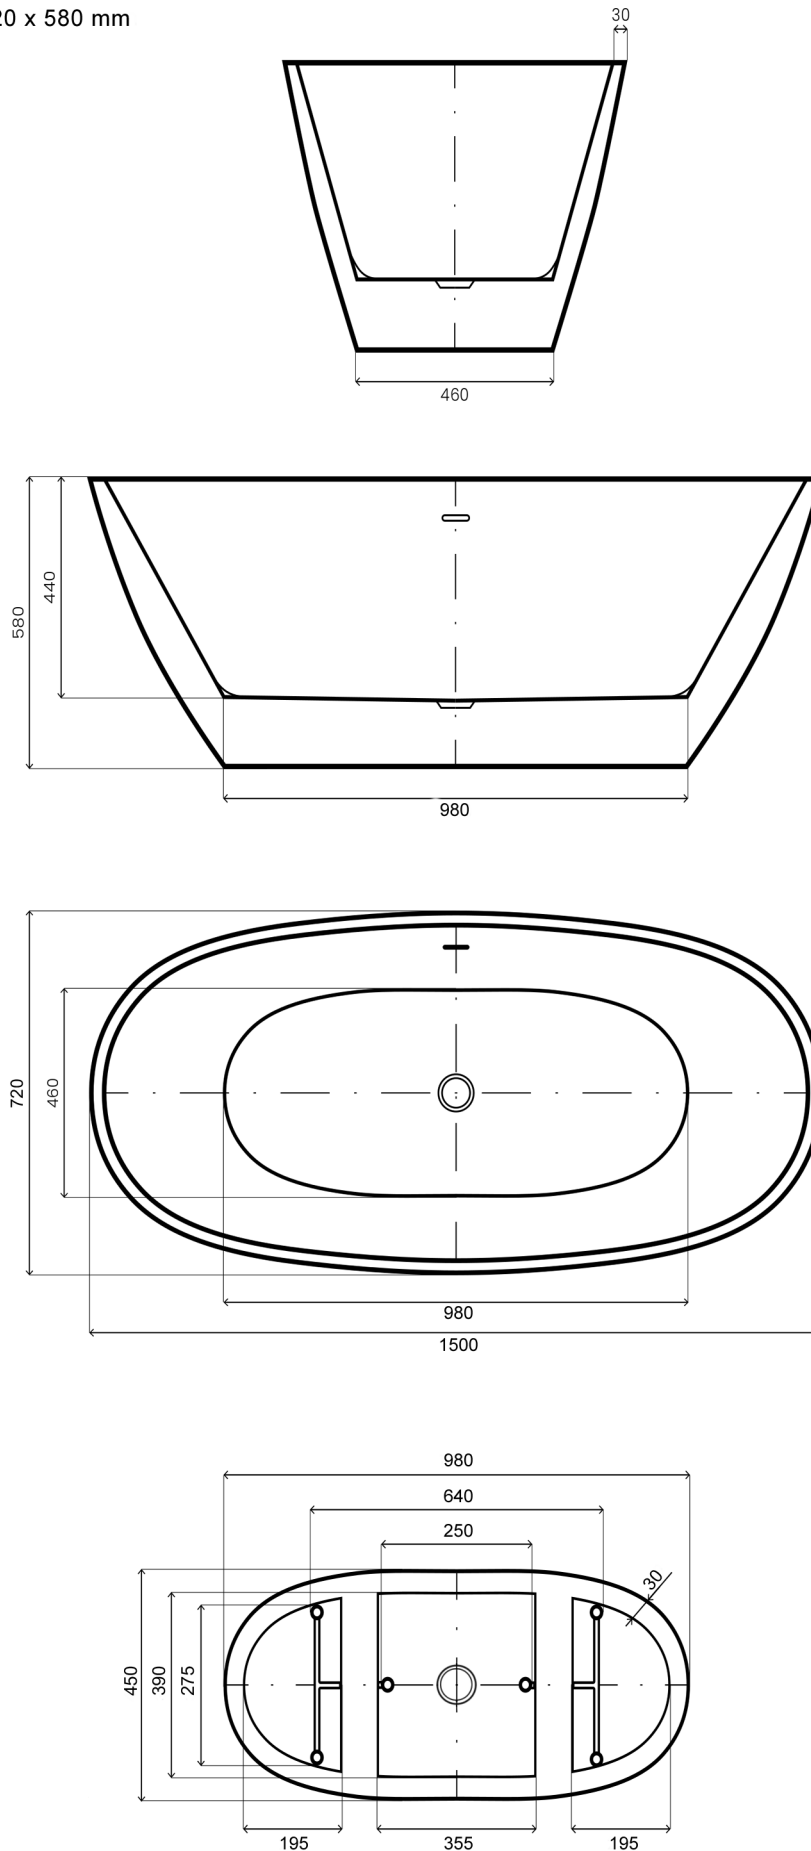

# RONGBUK

WANNA  
WOLNOSTOJĄCA

→ || ← 3 CM  
GRUBOŚCI RANTU

WANNA AKRYLOWA WOLNOSTOJĄCA

KOD: AWW-001-150ZP

WYMIARY: 1500 x 720 x 580 mm

Wszystkie wymiary podano w milimetrach (mm).