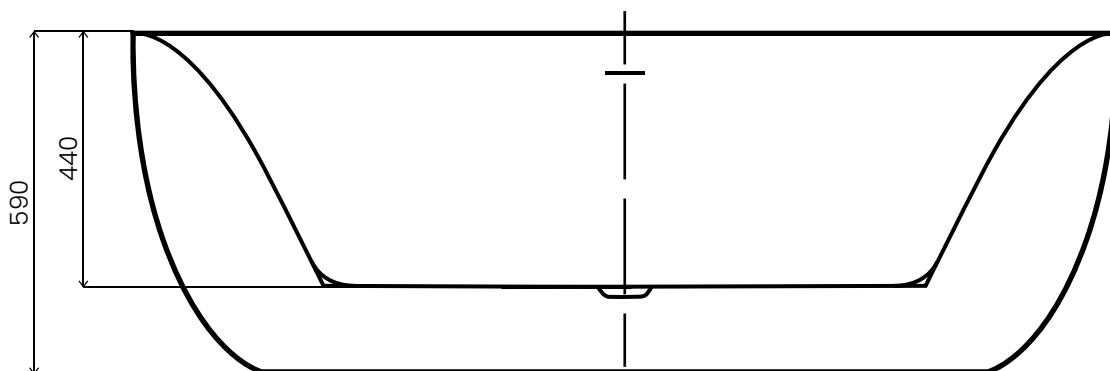

MALASPINA

WANNA AKRYLOWA WOLNOSTOJĄCA / AWW-008-170ZP
Wymiary: 1700 x 800 x 590 mm

Wszystkie wymiary podano w milimetrach (mm).