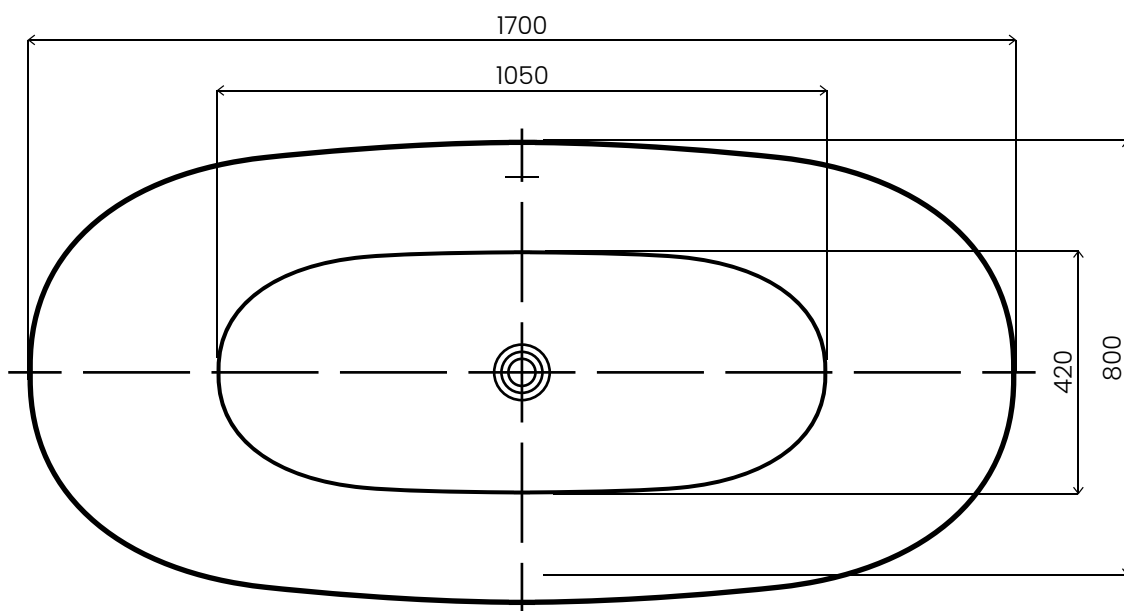

MALASPINA

WANNA AKRYLOWA WOLNOSTOJĄCA / AWW-008-170ZP
Wymiary: 1700 x 800 x 590 mm

Wszystkie wymiary podano w milimetrach (mm).