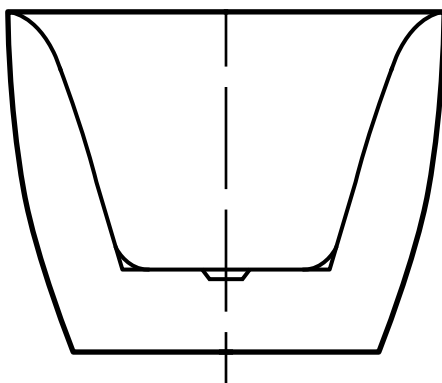

MALASPINA

WANNA AKRYLOWA WOLNOSTOJĄCA / AWW-008-170ZP
Wymiary: 1700 x 800 x 590 mm

Wszystkie wymiary podano w milimetrach (mm).