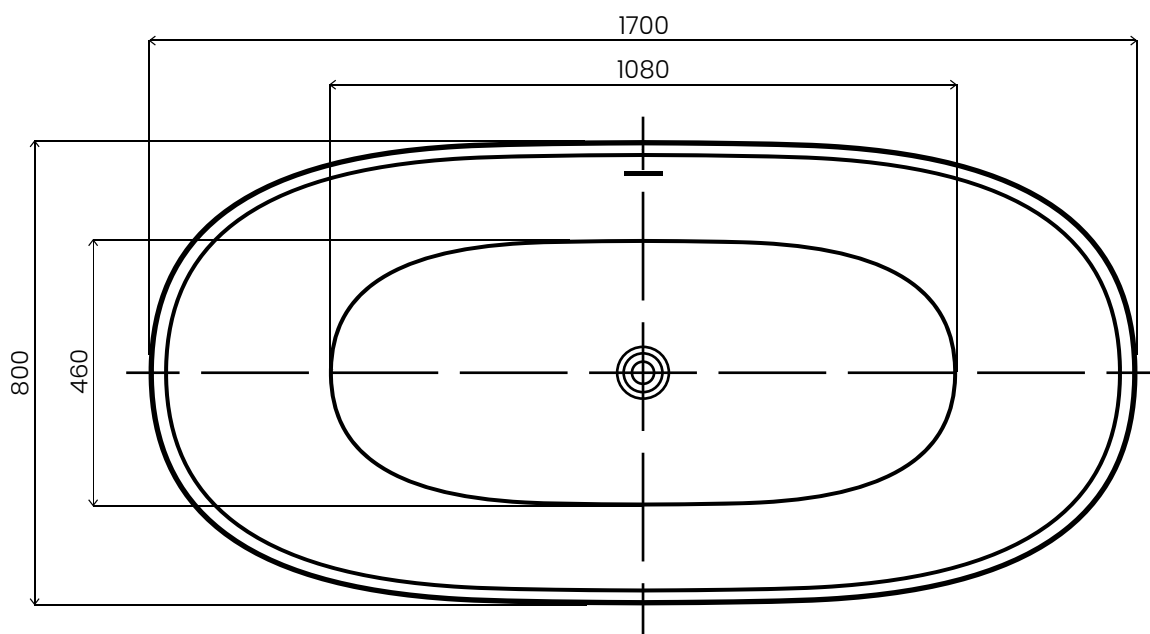

OTEMMA

WANNA AKRYLOWA WOLNOSTOJĄCA / AWW-006-170ZP
Wymiary: 1700 x 800 x 590 mm

Wszystkie wymiary podano w milimetrach (mm).