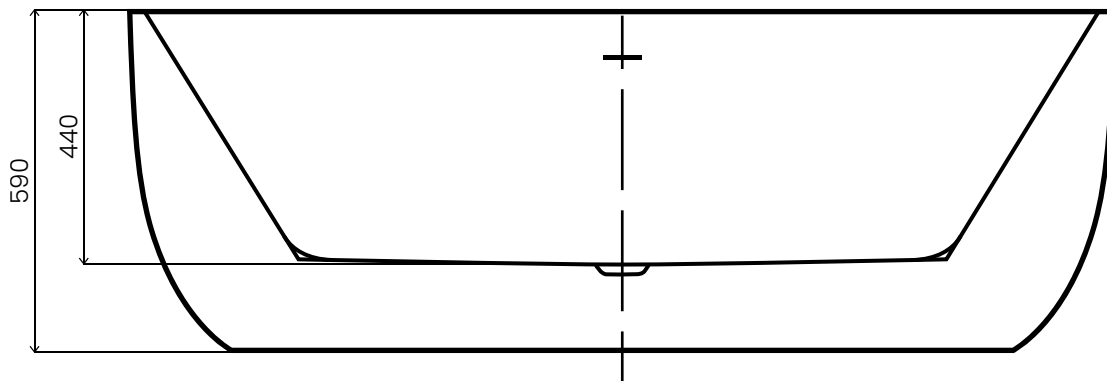

OTEMMA

WANNA AKRYLOWA WOLNOSTOJĄCA / AWW-006-170ZP
Wymiary: 1700 x 800 x 590 mm

Wszystkie wymiary podano w milimetrach (mm).