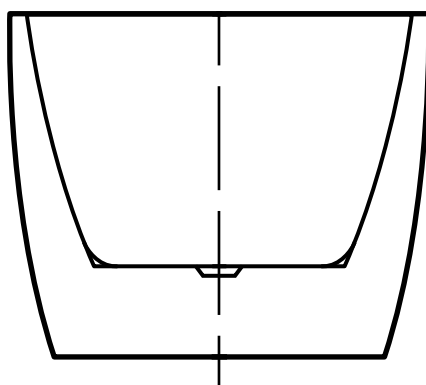

OTEMMA

WANNA AKRYLOWA WOLNOSTOJĄCA / AWW-006-170ZP
Wymiary: 1700 x 800 x 590 mm

Wszystkie wymiary podano w milimetrach (mm).