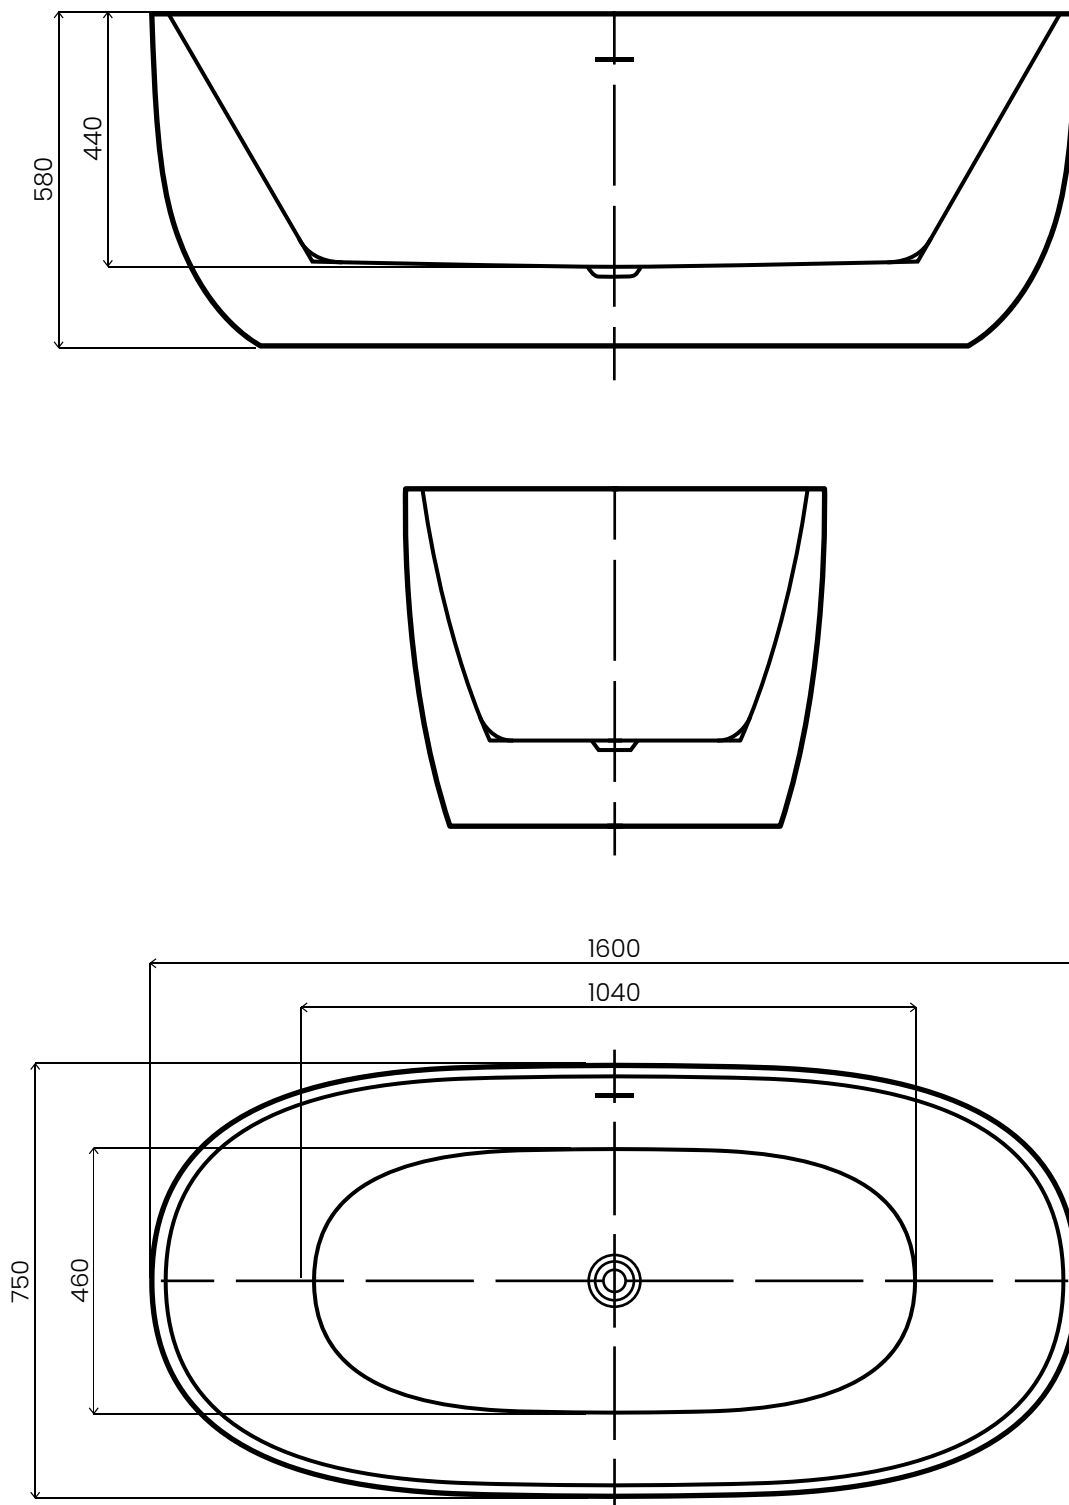

# OTEMMA

WANNA AKRYLOWA WOLNOSTOJĄCA / AWW-006-160ZP  
Wymiary: 1600 x 750 x 580 mm

Wszystkie wymiary podano w milimetrach (mm).