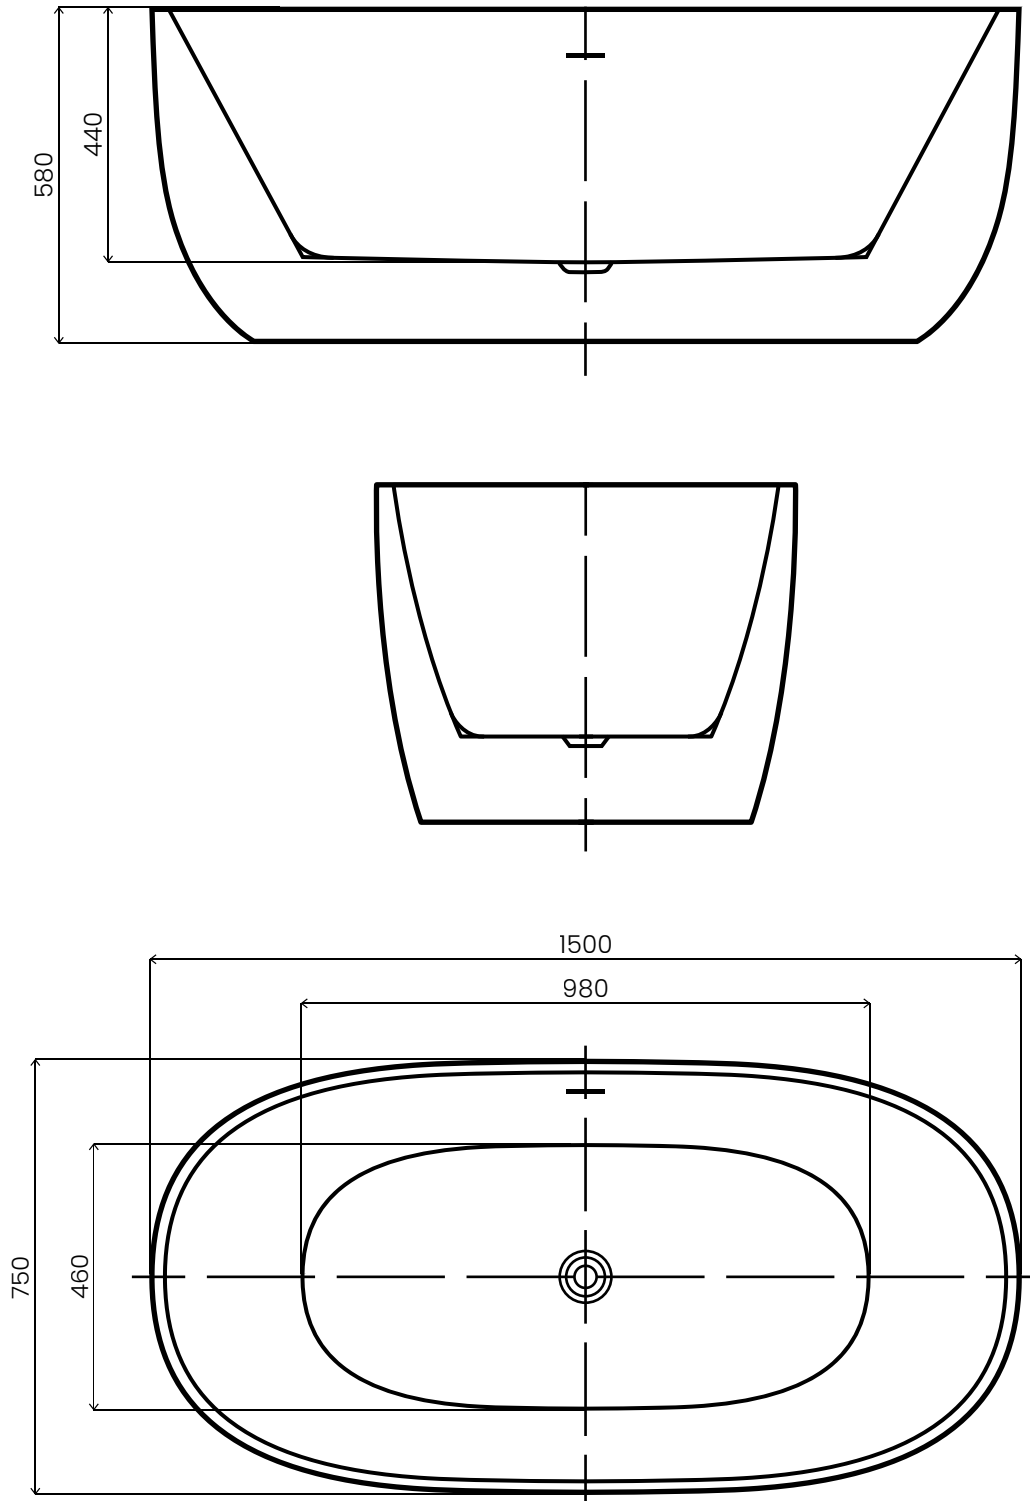

OTEMMA

WANNA AKRYLOWA WOLNOSTOJĄCA / AWW-006-150ZP
Wymiary: 1500 x 750 x 580 mm

Wszystkie wymiary podano w milimetrach (mm).