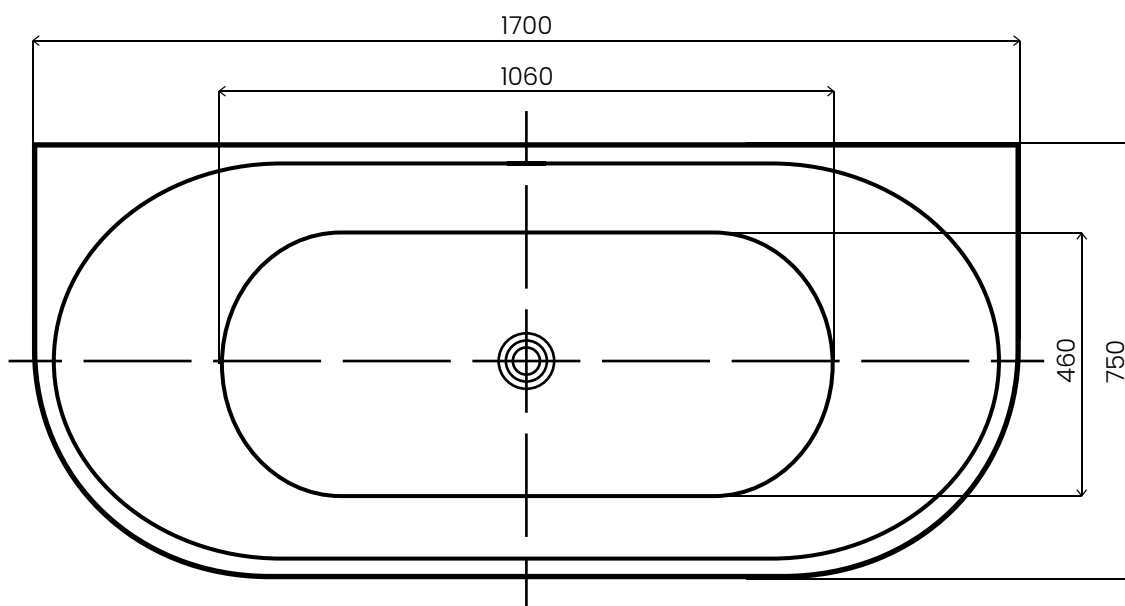

GAULI

WANNA AKRYLOWA WOLNOSTOJĄCA LUB PRZYŚCIENNA
AWW-004-170ZP

Wymiary: 1700 x 750 x 580 mm

Wszystkie wymiary podano w milimetrach (mm).