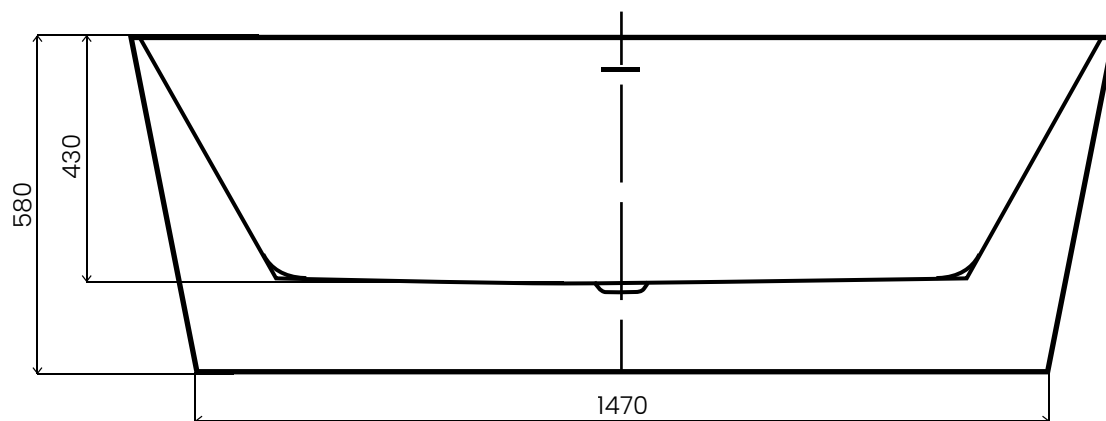

GAULI

WANNA AKRYLOWA WOLNOSTOJĄCA LUB PRZYŚCIENNA
AWW-004-170ZP

Wymiary: 1700 x 750 x 580 mm

Wszystkie wymiary podano w milimetrach (mm).