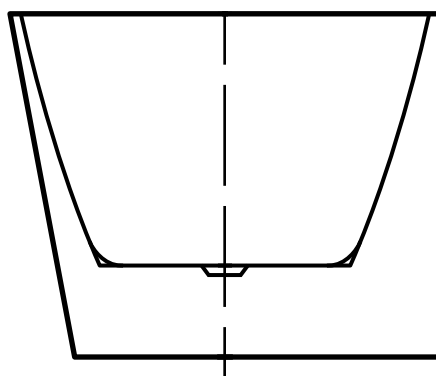

GAULI

WANNA AKRYLOWA WOLNOSTOJĄCA LUB PRZYŚCIENNA
AWW-004-170ZP

Wymiary: 1700 x 750 x 580 mm

Wszystkie wymiary podano w milimetrach (mm).