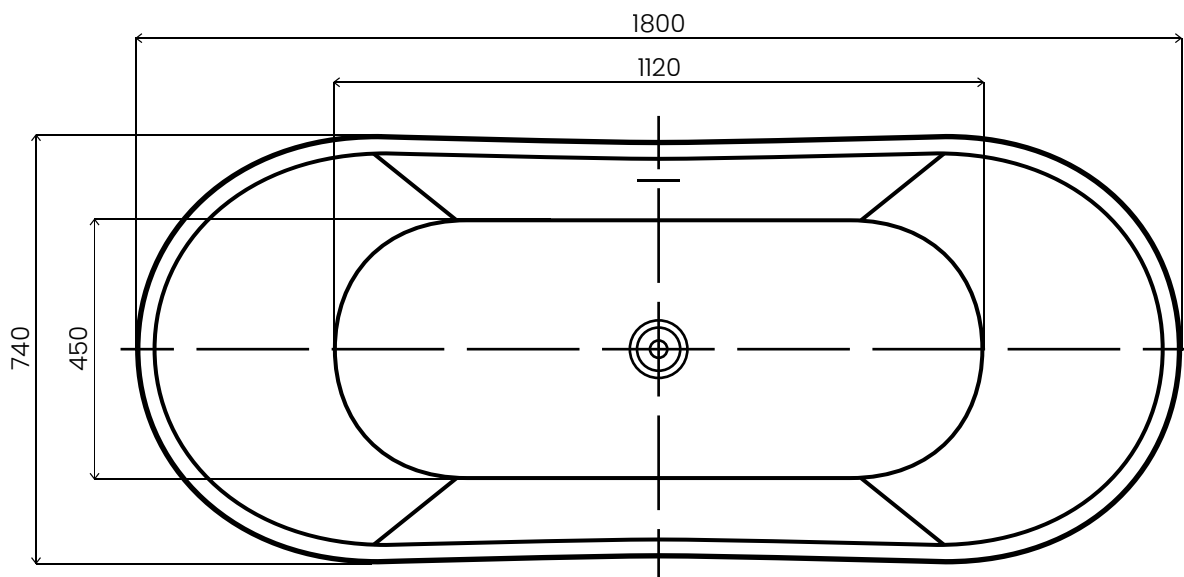

# PRESENA

WANNA AKRYLOWA WOLNOSTOJĄCA / AWW-002-180ZP  
Wymiary: 1800 x 740 x 730 mm

Wszystkie wymiary podano w milimetrach (mm).