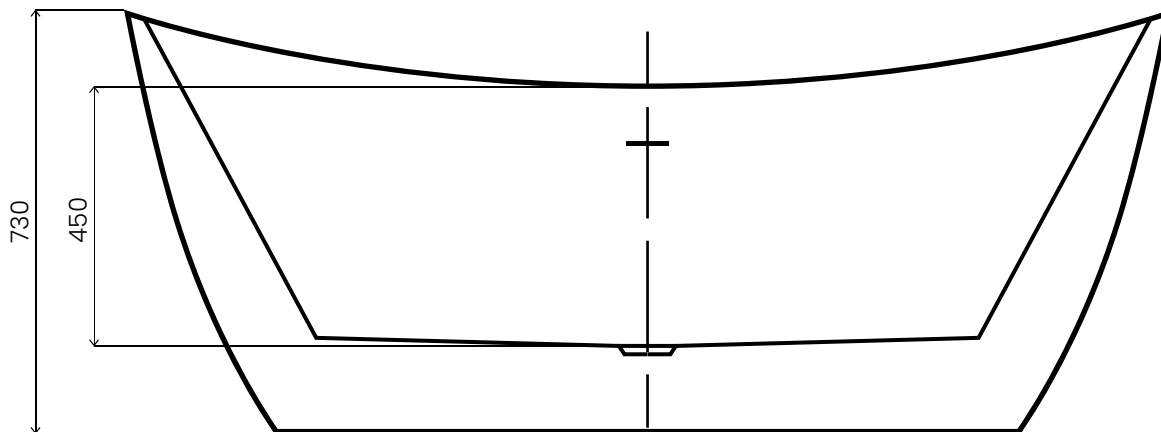

# PRESENA

WANNA AKRYLOWA WOLNOSTOJĄCA / AWW-002-180ZP  
Wymiary: 1800 x 740 x 730 mm

Wszystkie wymiary podano w milimetrach (mm).