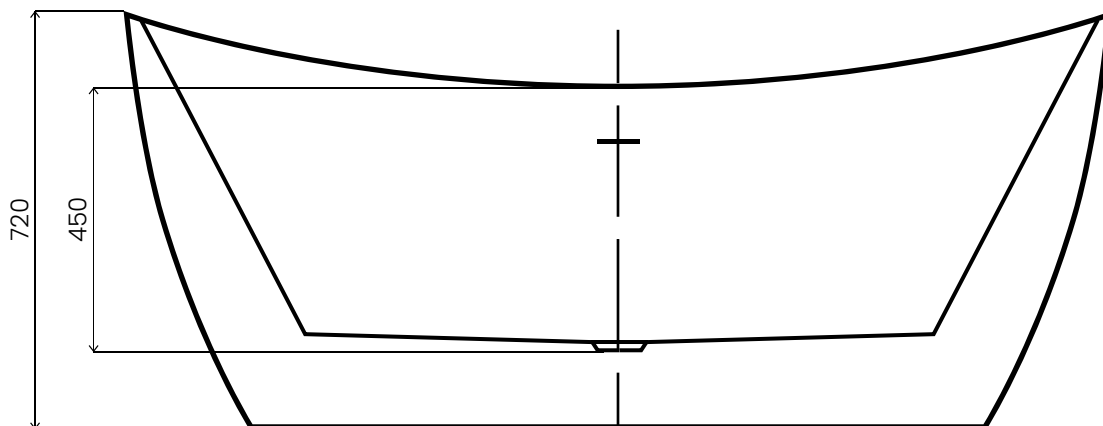

PRESENA

WANNA AKRYLOWA WOLNOSTOJĄCA / AWW-002-170ZP
Wymiary: 1700 x 720 x 720 mm

Wszystkie wymiary podano w milimetrach (mm).