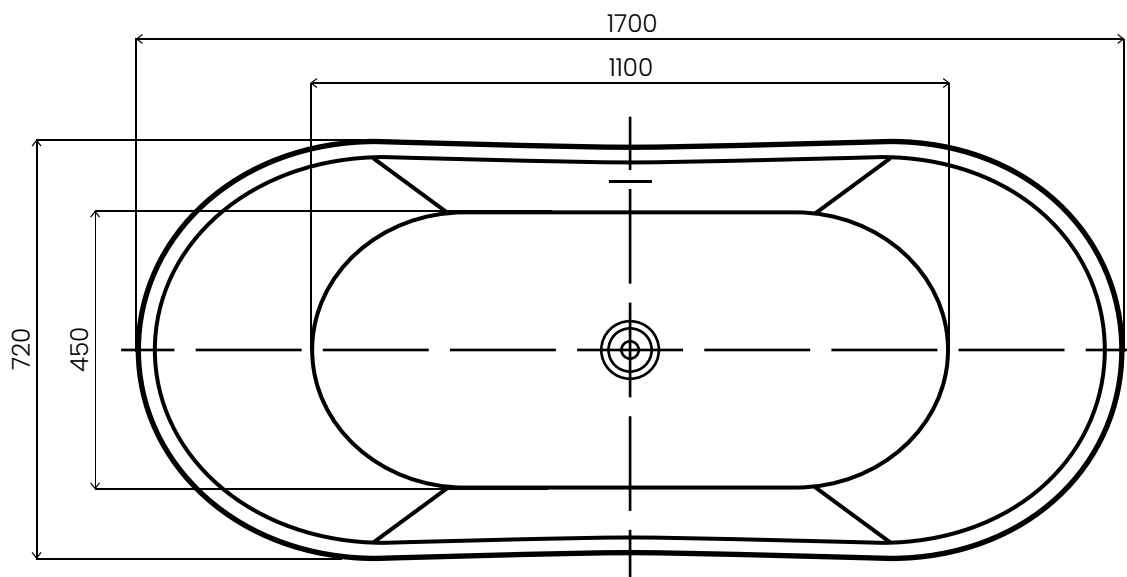

PRESENA

WANNA AKRYLOWA WOLNOSTOJĄCA / AWW-002-170ZP
Wymiary: 1700 x 720 x 720 mm

Wszystkie wymiary podano w milimetrach (mm).