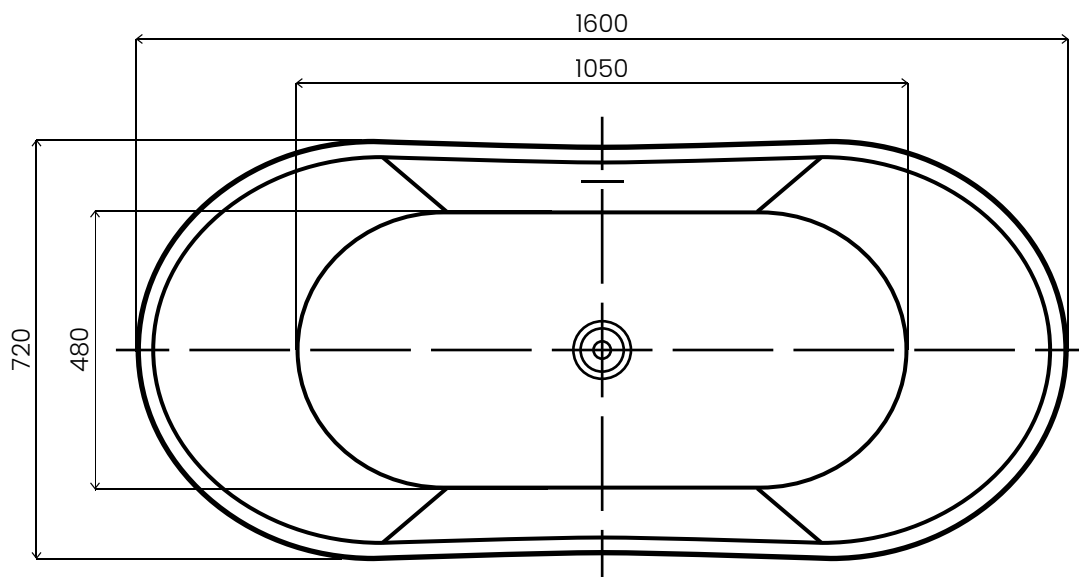

# PRESENA

WANNA AKRYLOWA WOLNOSTOJĄCA / AWW-002-160ZP  
Wymiary: 1600 x 720 x 720 mm

Wszystkie wymiary podano w milimetrach (mm).