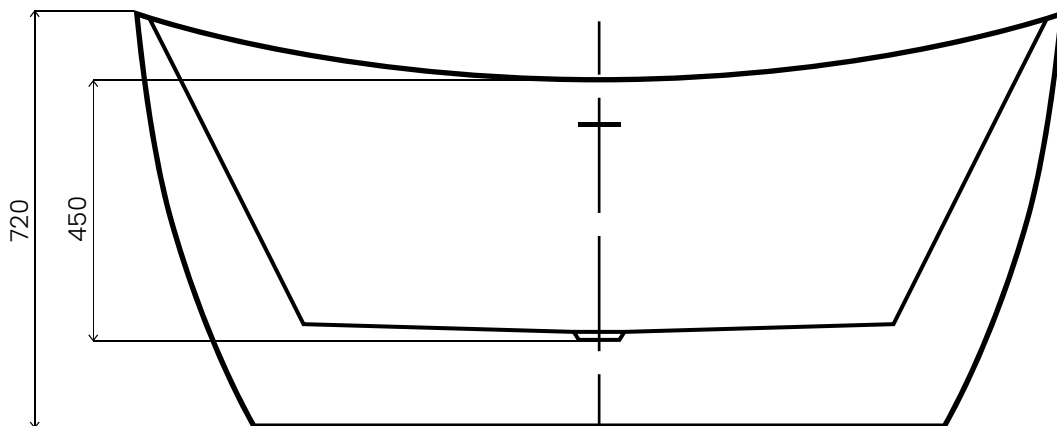

# PRESENA

WANNA AKRYLOWA WOLNOSTOJĄCA / AWW-002-160ZP  
Wymiary: 1600 x 720 x 720 mm

Wszystkie wymiary podano w milimetrach (mm).