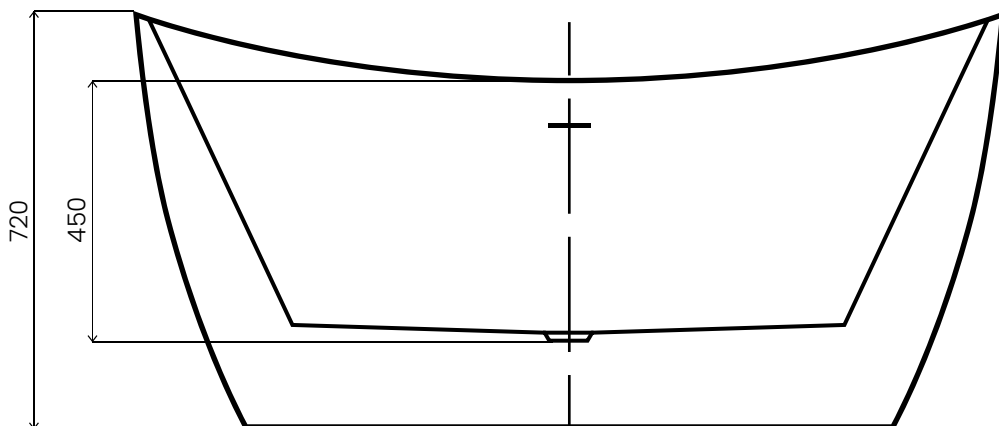

# PRESENA

WANNA AKRYLOWA WOLNOSTOJĄCA / AWW-002-150ZP  
Wymiary: 1500 x 720 x 720 mm

Wszystkie wymiary podano w milimetrach (mm).