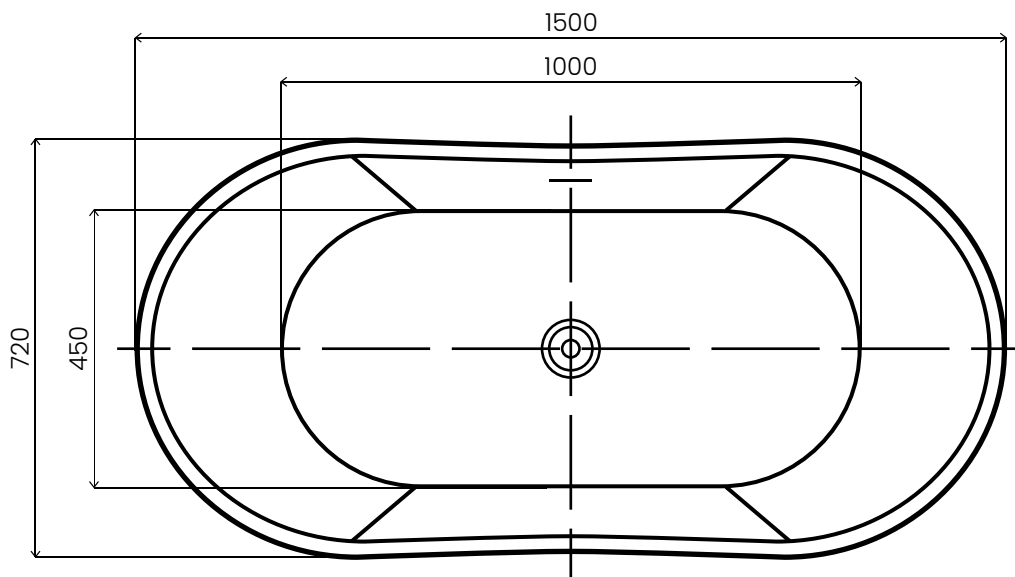

# PRESENA

WANNA AKRYLOWA WOLNOSTOJĄCA / AWW-002-150ZP  
Wymiary: 1500 x 720 x 720 mm

Wszystkie wymiary podano w milimetrach (mm).