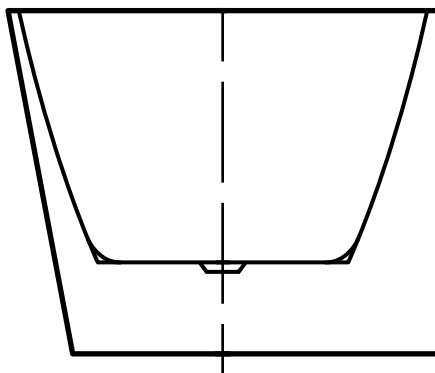

GAULI

WANNA AKRYLOWA WOLNOSTOJĄCA LUB PRZYŚCIENNA
AWW-004-180ZP

Wymiary: 1800 x 750 x 580 mm

Wszystkie wymiary podano w milimetrach (mm).