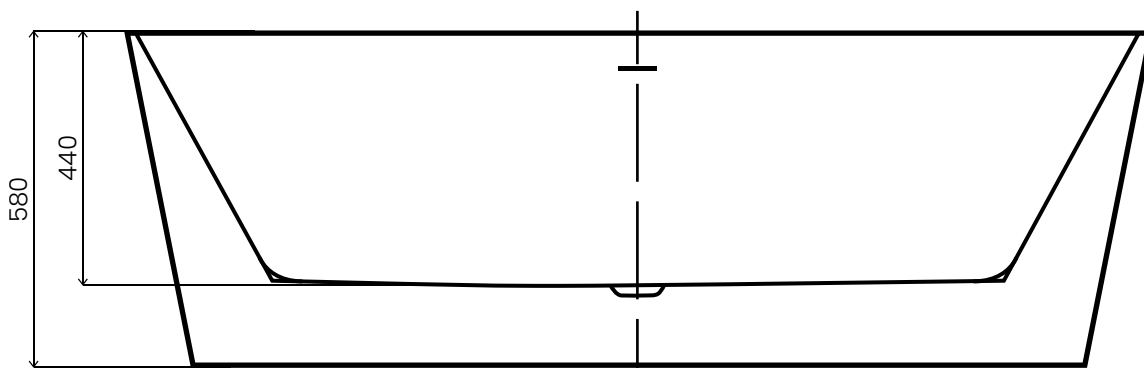

GAULI

WANNA AKRYLOWA WOLNOSTOJĄCA LUB PRZYŚCIENNA
AWW-004-180ZP

Wymiary: 1800 x 750 x 580 mm

Wszystkie wymiary podano w milimetrach (mm).