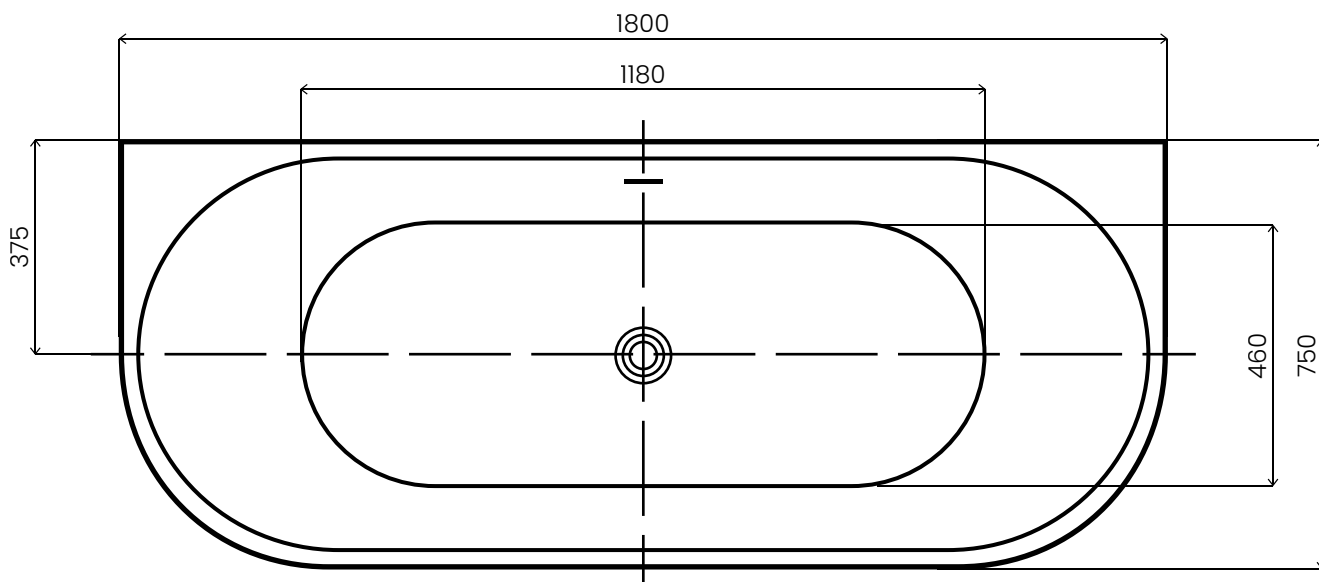

GAULI

WANNA AKRYLOWA WOLNOSTOJĄCA LUB PRZYŚCIENNA
AWW-004-180ZP

Wymiary: 1800 x 750 x 580 mm

Wszystkie wymiary podano w milimetrach (mm).