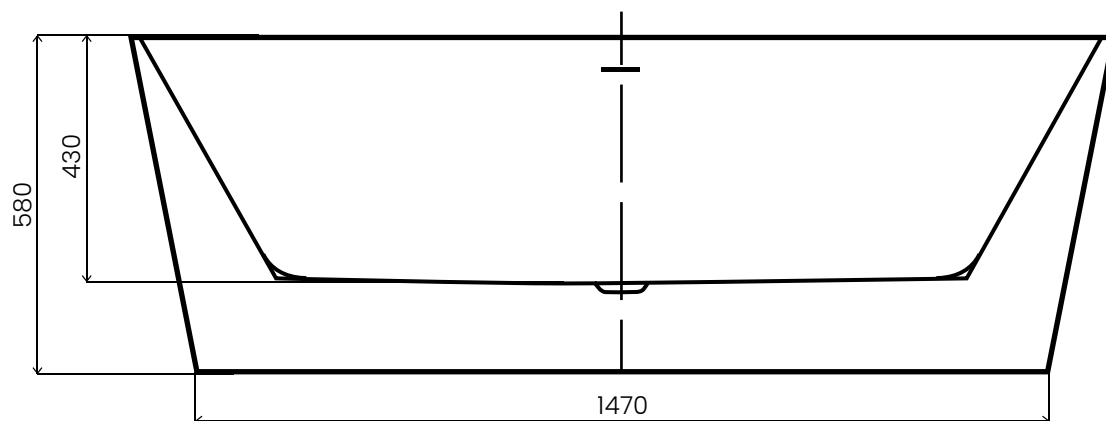

GAULI

WANNA AKRYLOWA WOLNOSTOJĄCA LUB PRZYŚCIENNA
AWW-004-170ZP

Wymiary: 1700 x 750 x 580 mm

Wszystkie wymiary podano w milimetrach (mm).