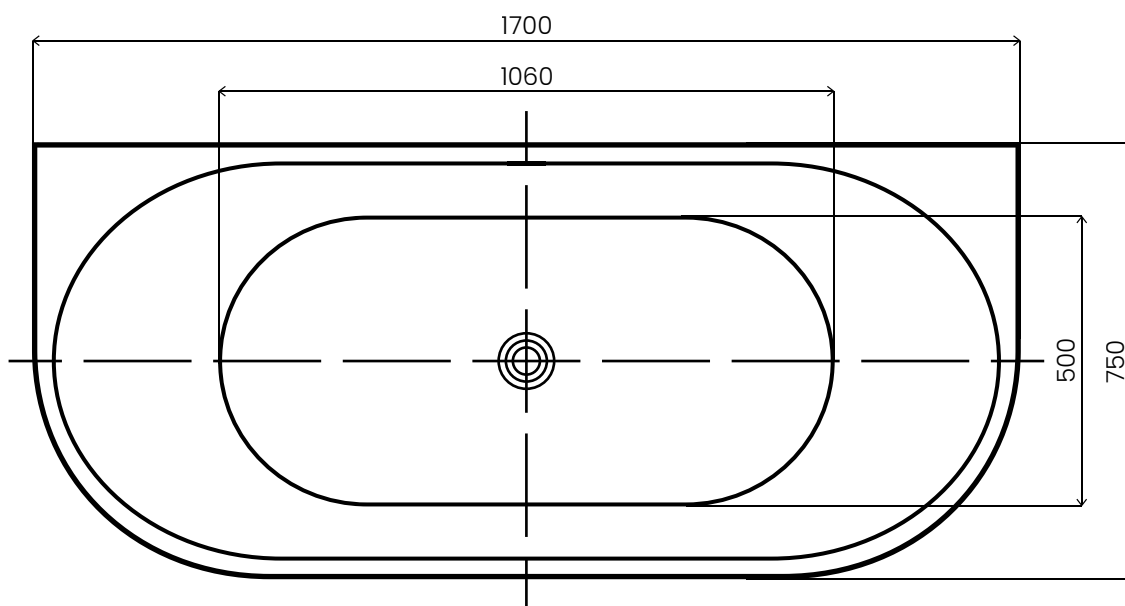

GAULI

WANNA AKRYLOWA WOLNOSTOJĄCA LUB PRZYŚCIENNA
AWW-004-170ZP

Wymiary: 1700 x 750 x 580 mm

Wszystkie wymiary podano w milimetrach (mm).