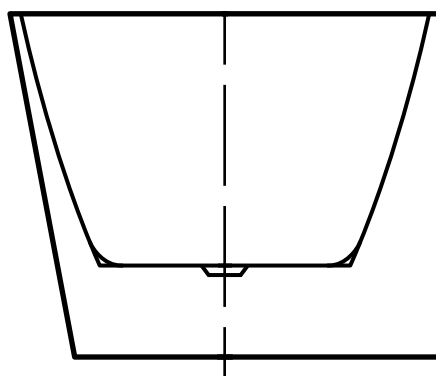

GAULI

WANNA AKRYLOWA WOLNOSTOJĄCA LUB PRZYŚCIENNA
AWW-004-170ZP

Wymiary: 1700 x 750 x 580 mm

Wszystkie wymiary podano w milimetrach (mm).