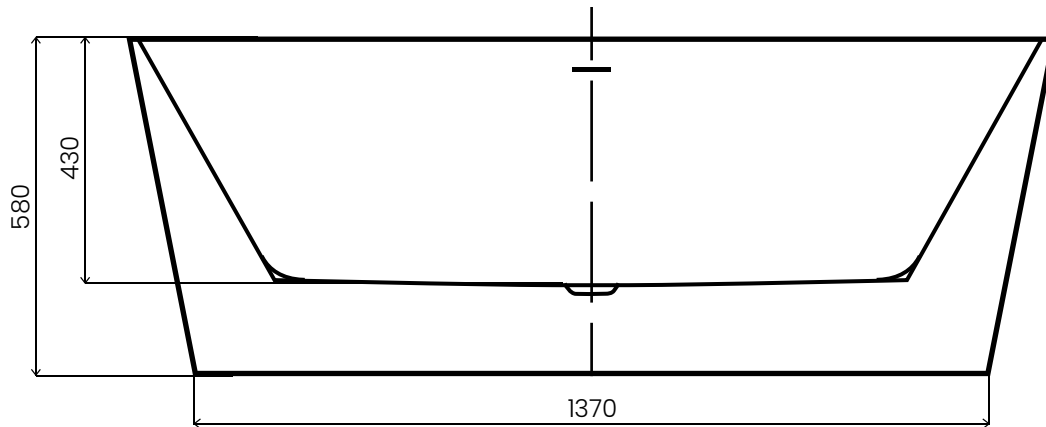

# GAULI

WANNA AKRYLOWA WOLNOSTOJĄCA LUB PRZYŚCIENNA  
AWW-004-160ZP

Wymiary: 1600 x 750 x 580 mm

Wszystkie wymiary podano w milimetrach (mm).