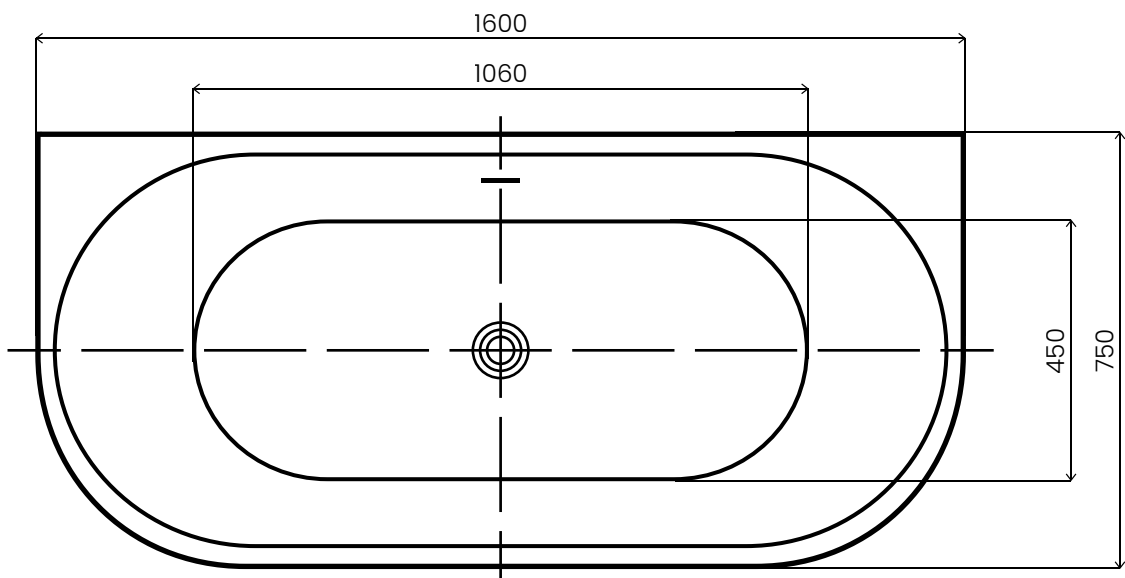

# GAULI

WANNA AKRYLOWA WOLNOSTOJĄCA LUB PRZYŚCIENNA  
AWW-004-160ZP

Wymiary: 1600 x 750 x 580 mm

Wszystkie wymiary podano w milimetrach (mm).