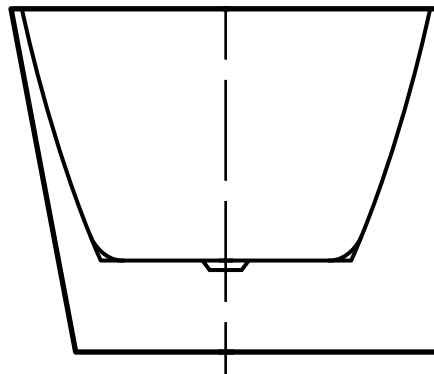

# GAULI

WANNA AKRYLOWA WOLNOSTOJĄCA LUB PRZYŚCIENNA  
AWW-004-160ZP

Wymiary: 1600 x 750 x 580 mm

Wszystkie wymiary podano w milimetrach (mm).