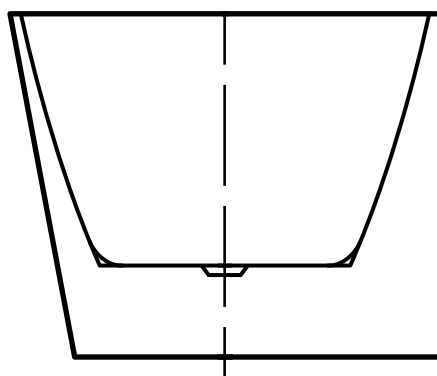

GAULI

WANNA AKRYLOWA WOLNOSTOJĄCA LUB PRZYŚCIENNA
AWW-004-150ZP

Wymiary: 1500 x 750 x 580 mm

Wszystkie wymiary podano w milimetrach (mm).