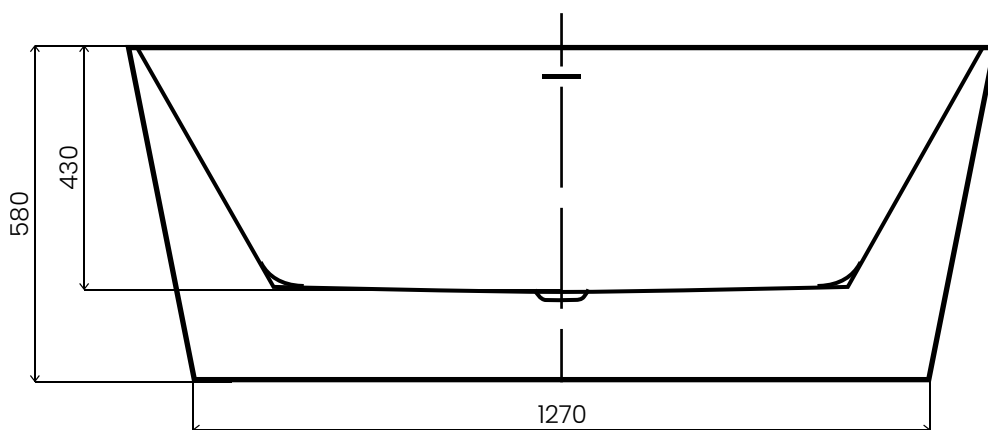

GAULI

WANNA AKRYLOWA WOLNOSTOJĄCA LUB PRZYŚCIENNA
AWW-004-150ZP

Wymiary: 1500 x 750 x 580 mm

Wszystkie wymiary podano w milimetrach (mm).