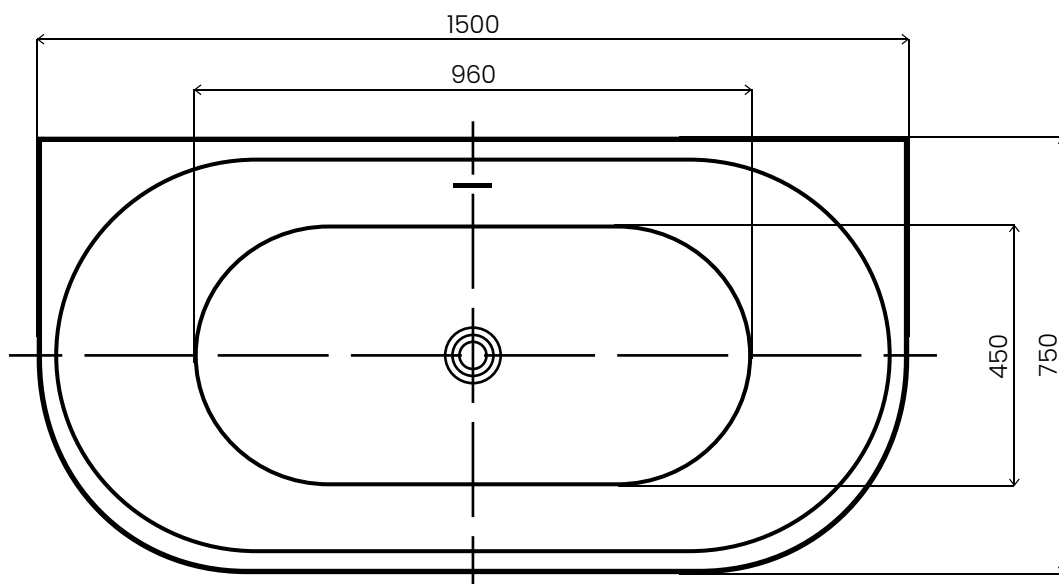

GAULI

WANNA AKRYLOWA WOLNOSTOJĄCA LUB PRZYŚCIENNA
AWW-004-150ZP

Wymiary: 1500 x 750 x 580 mm

Wszystkie wymiary podano w milimetrach (mm).