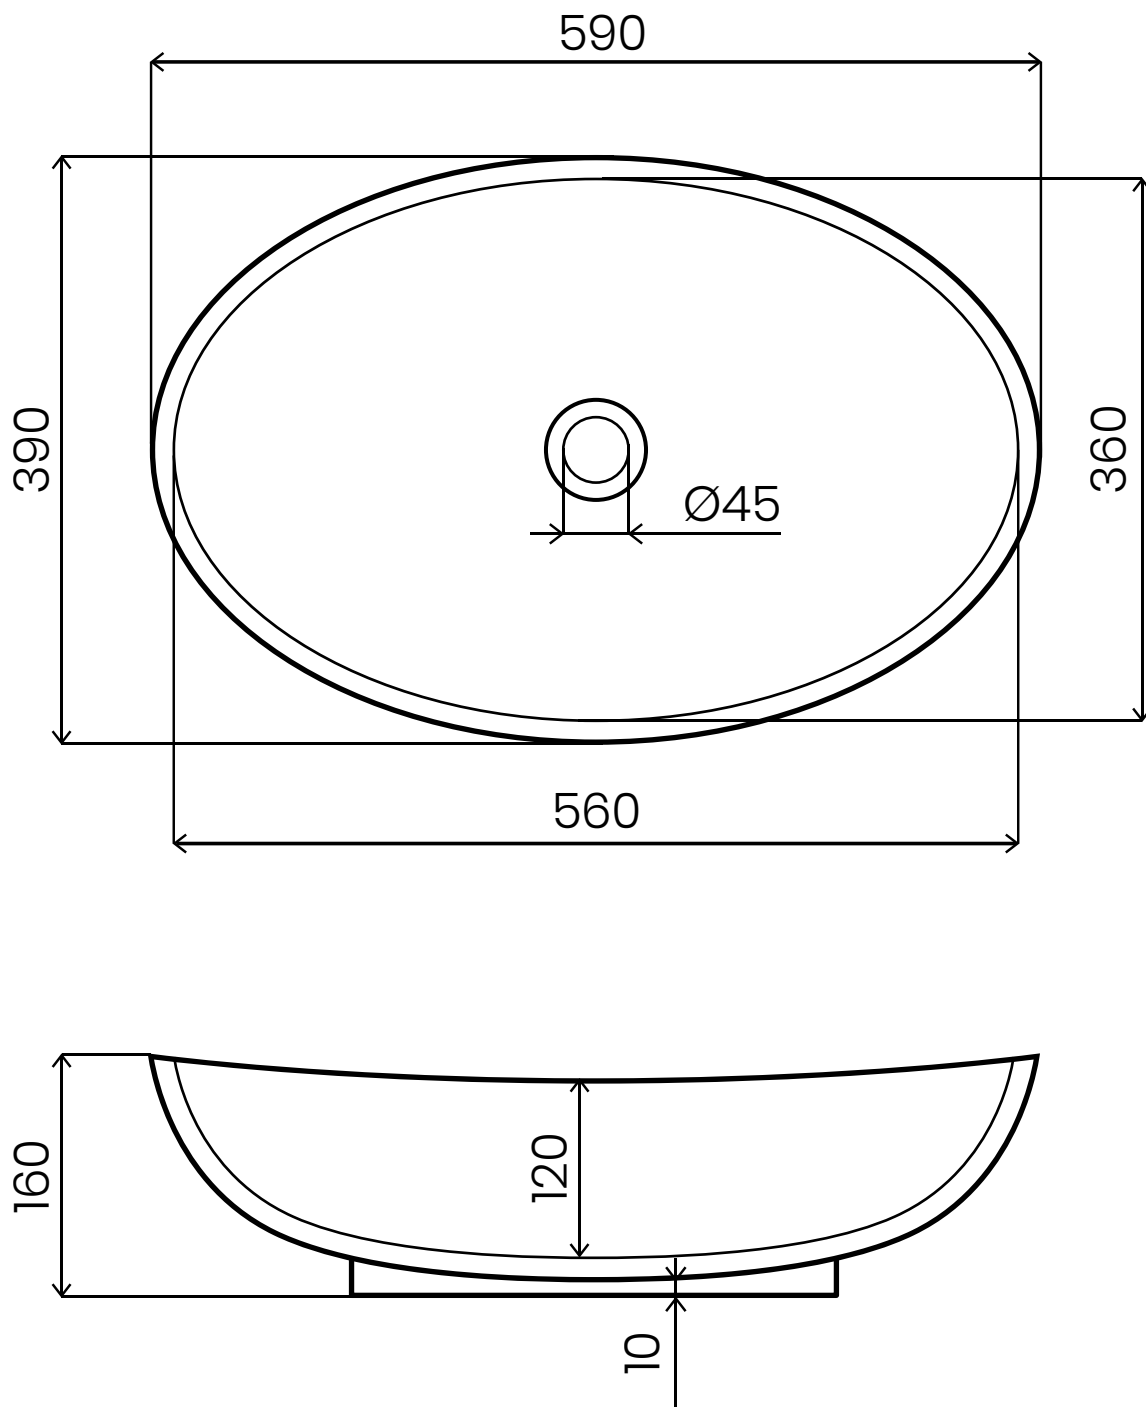

# MANAM

KAMIENNA UMYWALKA NABLATOWA / KUN-002  
Wymiary: 590 x 390 x 160 mm

Wszystkie wymiary podano w milimetrach (mm).