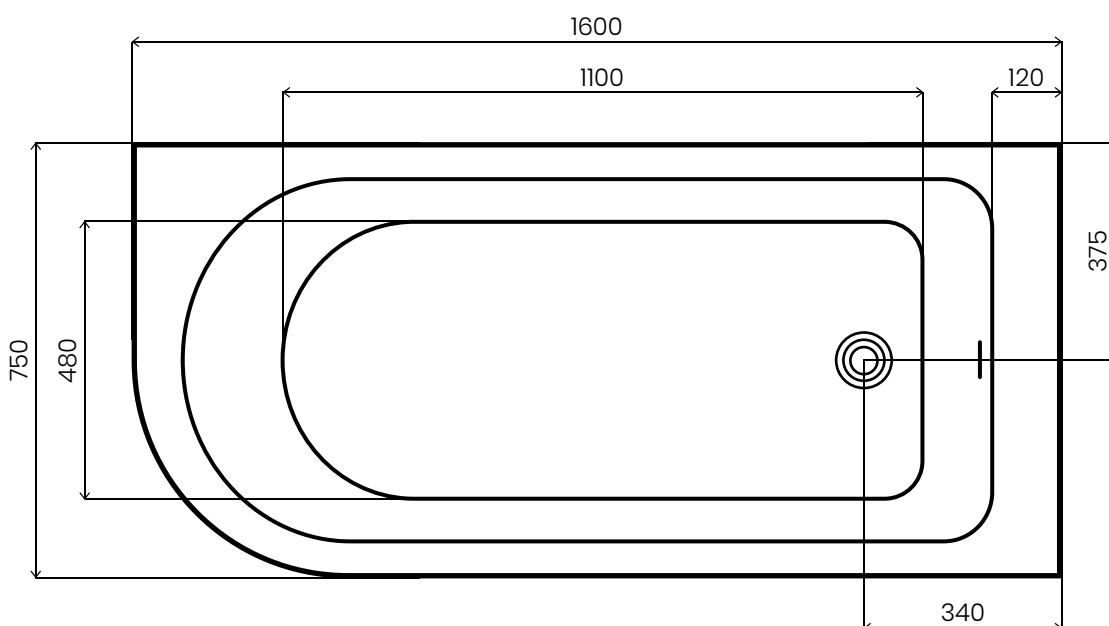

UPSALA PRAWA

WANNA AKRYLOWA PRZYŚCIENNA / AWW-009-160ZP-P
Wymiary: 1600 x 750 x 580 mm

Wszystkie wymiary podano w milimetrach (mm).