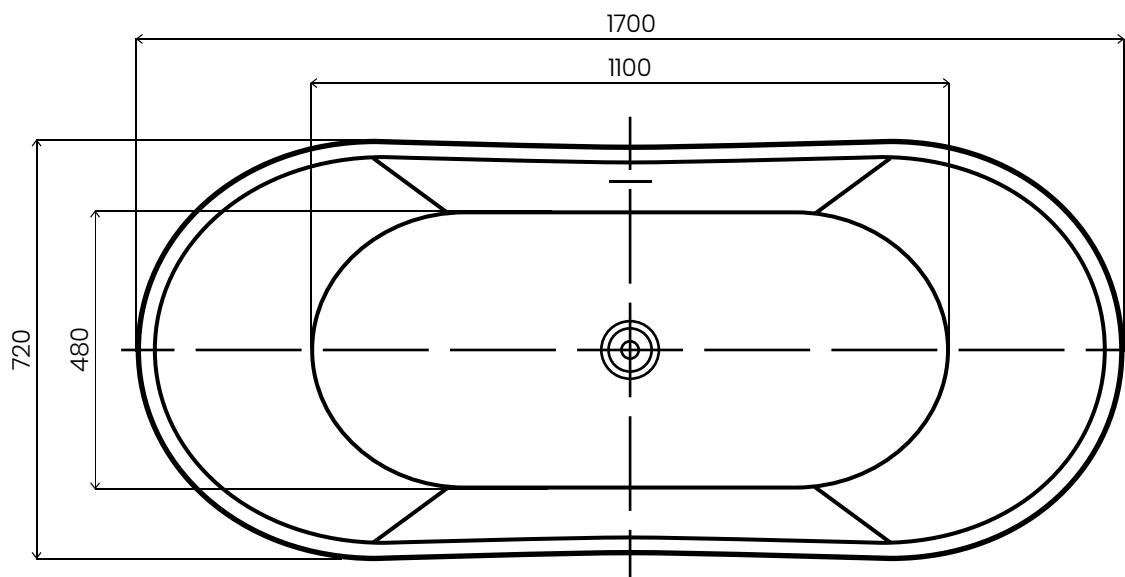

PRESENA

WANNA AKRYLOWA WOLNOSTOJĄCA / AWW-002-170ZP
Wymiary: 1700 x 720 x 720 mm

Wszystkie wymiary podano w milimetrach (mm).