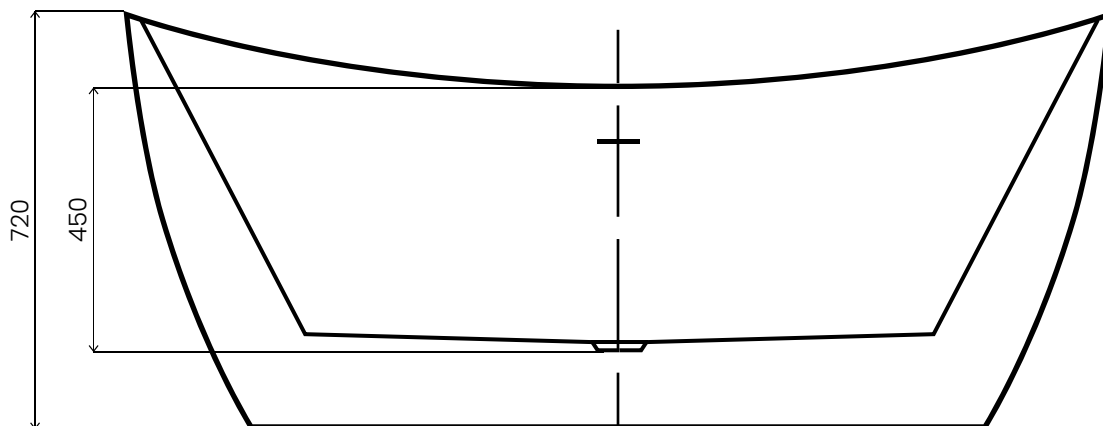

PRESENA

WANNA AKRYLOWA WOLNOSTOJĄCA / AWW-002-170ZP
Wymiary: 1700 x 720 x 720 mm

Wszystkie wymiary podano w milimetrach (mm).