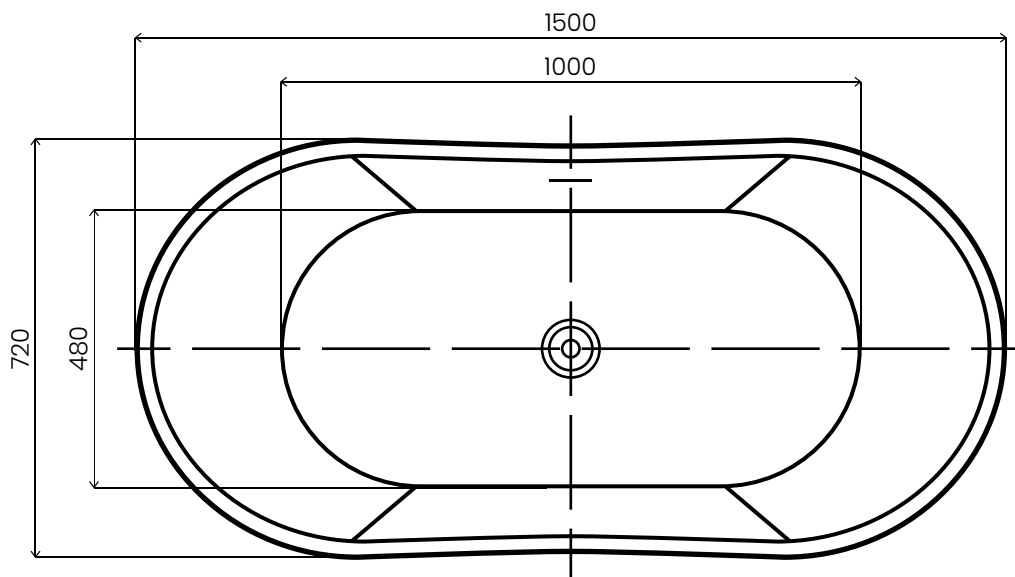

PRESENA

WANNA AKRYLOWA WOLNOSTOJĄCA / AWW-002-150ZP
Wymiary: 1500 x 720 x 720 mm

Wszystkie wymiary podano w milimetrach (mm).