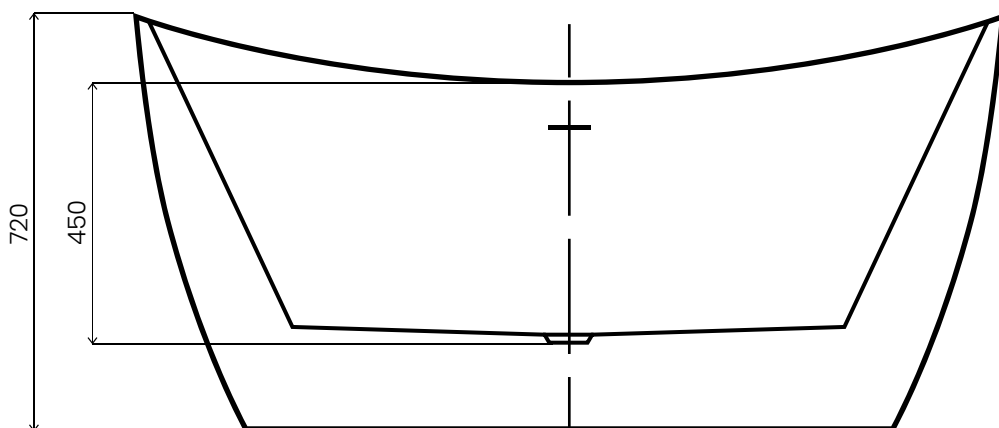

PRESENA

WANNA AKRYLOWA WOLNOSTOJĄCA / AWW-002-150ZP
Wymiary: 1500 x 720 x 720 mm

Wszystkie wymiary podano w milimetrach (mm).