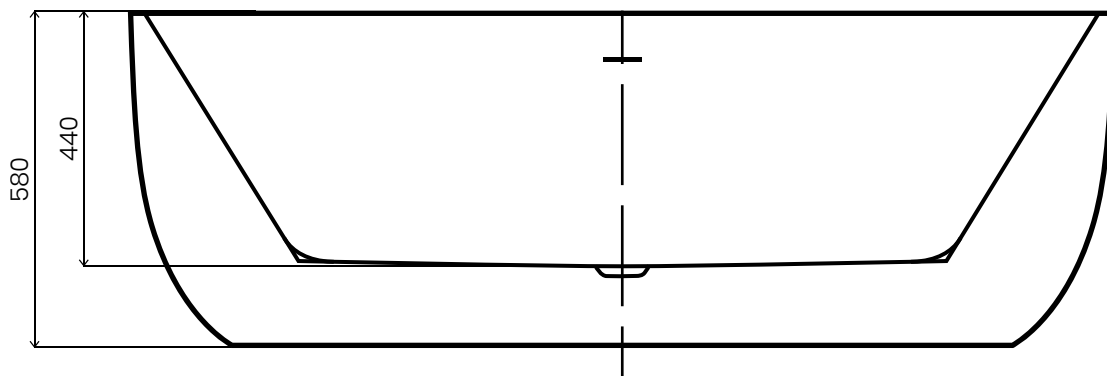

OTEMMA

WANNA AKRYLOWA WOLNOSTOJĄCA / AWW-006-170ZP
Wymiary: 1700 x 800 x 580 mm

Wszystkie wymiary podano w milimetrach (mm).