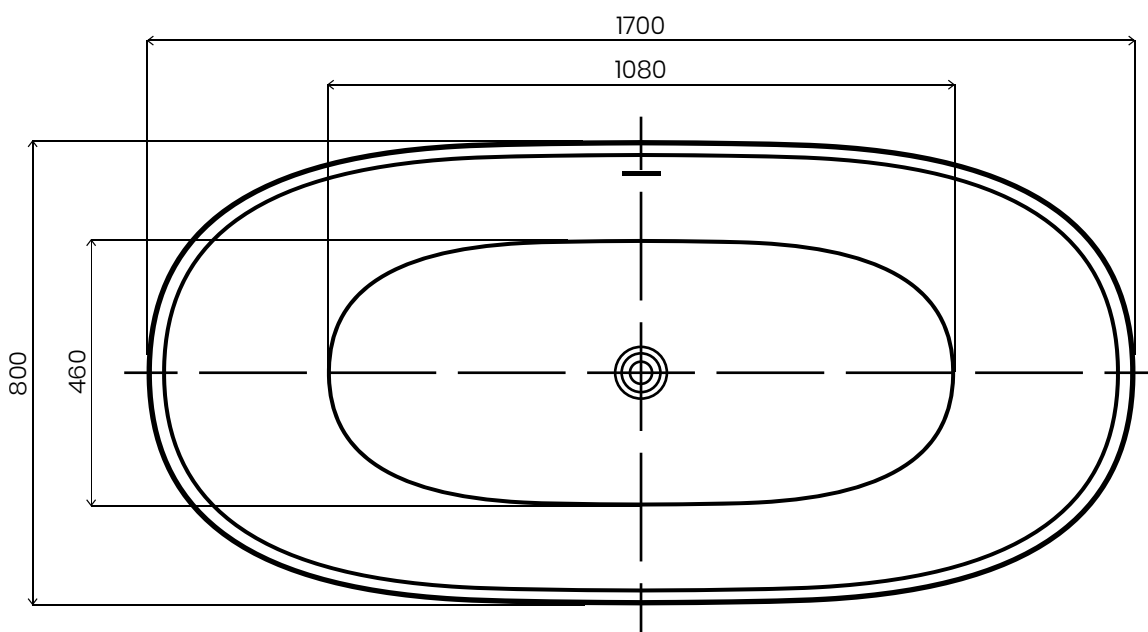

OTEMMA

WANNA AKRYLOWA WOLNOSTOJĄCA / AWW-006-170ZP
Wymiary: 1700 x 800 x 580 mm

Wszystkie wymiary podano w milimetrach (mm).