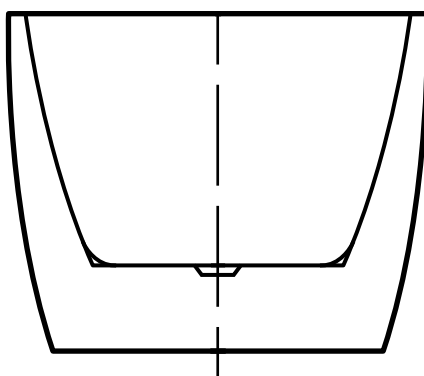

OTEMMA

WANNA AKRYLOWA WOLNOSTOJĄCA / AWW-006-170ZP
Wymiary: 1700 x 800 x 580 mm

Wszystkie wymiary podano w milimetrach (mm).