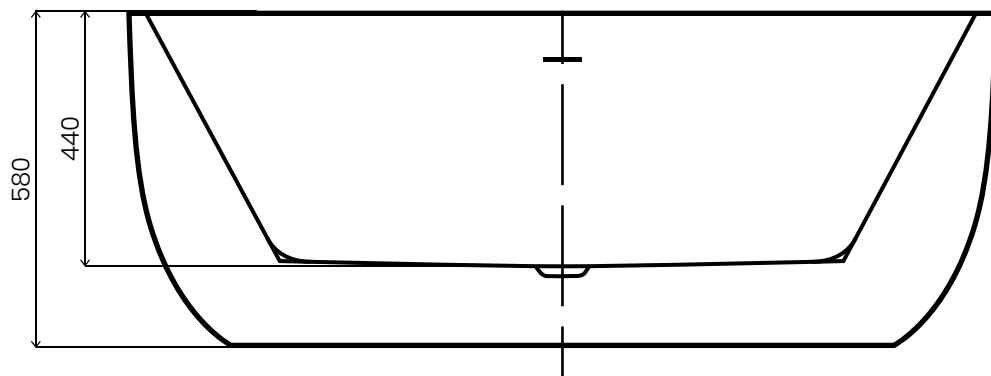

OTEMMA

WANNA AKRYLOWA WOLNOSTOJĄCA / AWW-006-150ZP
Wymiary: 1500 x 720 x 580 mm

Wszystkie wymiary podano w milimetrach (mm).