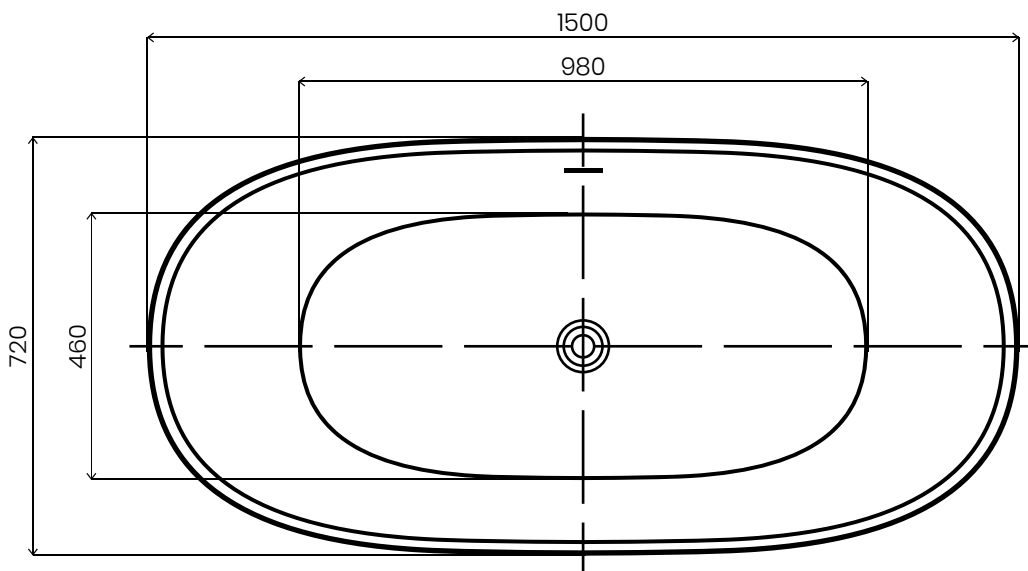

OTEMMA

WANNA AKRYLOWA WOLNOSTOJĄCA / AWW-006-150ZP
Wymiary: 1500 x 720 x 580 mm

Wszystkie wymiary podano w milimetrach (mm).