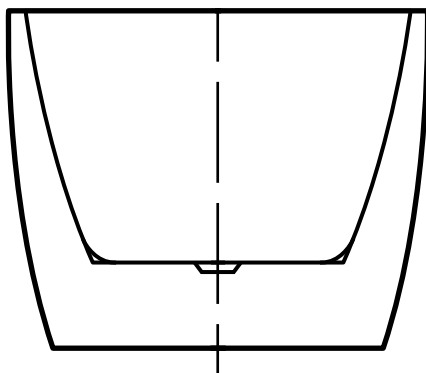

OTEMMA

WANNA AKRYLOWA WOLNOSTOJĄCA / AWW-006-150ZP
Wymiary: 1500 x 720 x 580 mm

Wszystkie wymiary podano w milimetrach (mm).