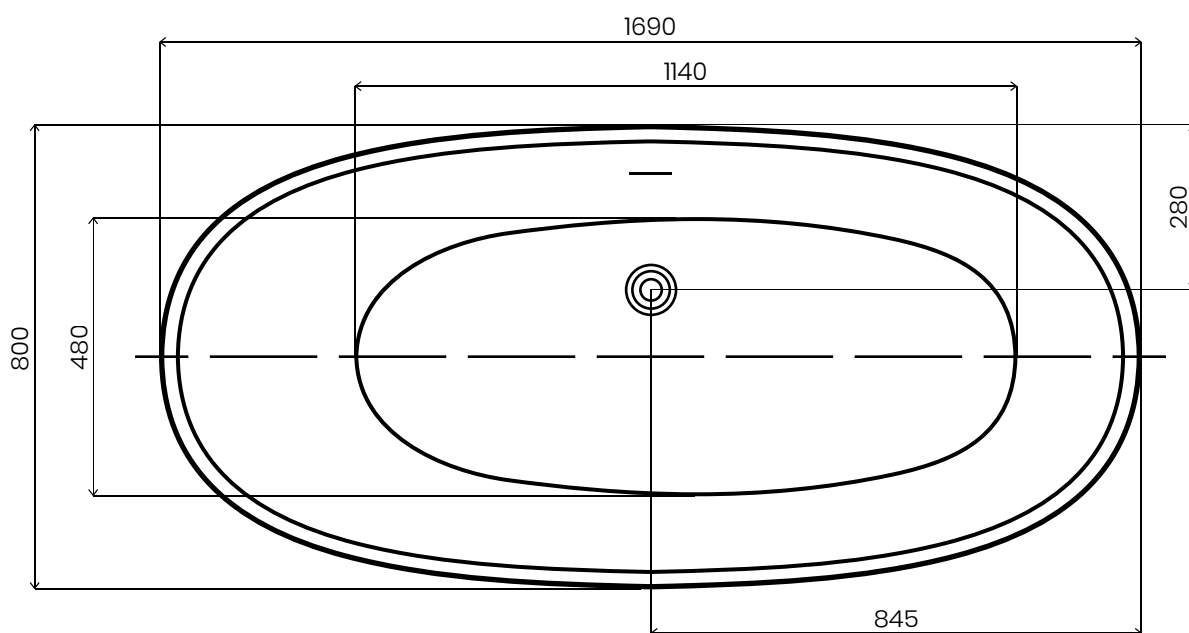

# NABESNA

WANNA AKRYLOWA WOLNOSTOJĄCA / AWW-007-170ZP  
Wymiary: 1700 x 800 x 590 mm

Wszystkie wymiary podano w milimetrach (mm).