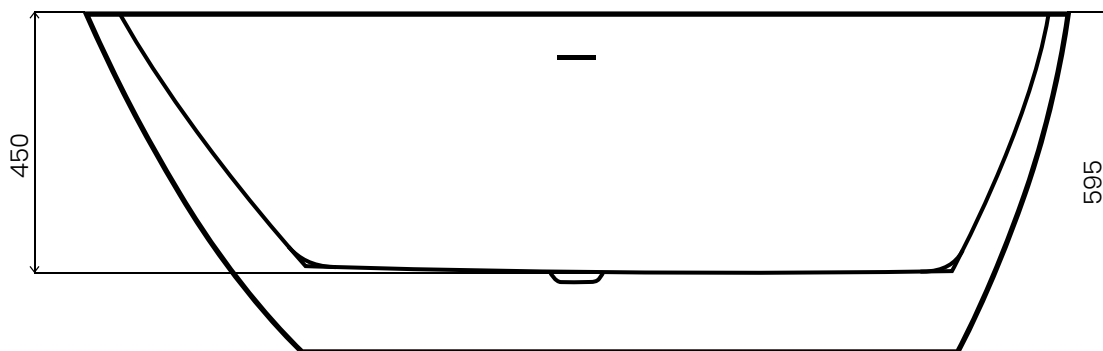

# NABESNA

WANNA AKRYLOWA WOLNOSTOJĄCA / AWW-007-170ZP  
Wymiary: 1700 x 800 x 590 mm

Wszystkie wymiary podano w milimetrach (mm).