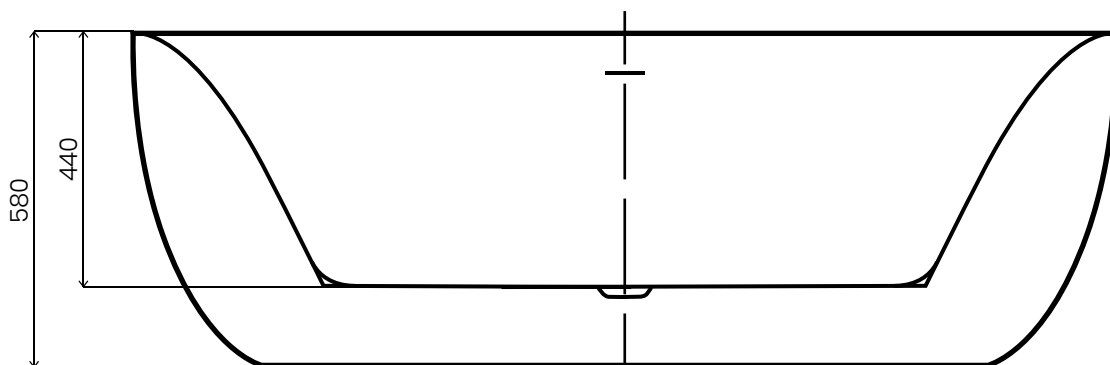

MALASPINA

WANNA AKRYLOWA WOLNOSTOJĄCA / AWW-008-170ZP
Wymiary: 1700 x 800 x 590 mm

Wszystkie wymiary podano w milimetrach (mm).