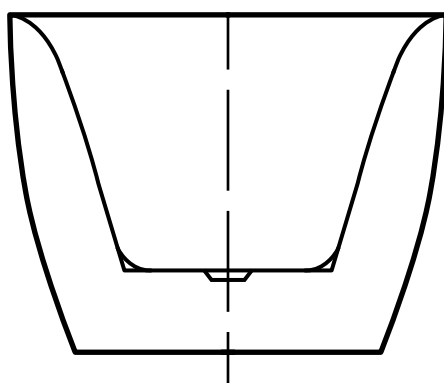

MALASPINA

WANNA AKRYLOWA WOLNOSTOJĄCA / AWW-008-170ZP
Wymiary: 1700 x 800 x 590 mm

Wszystkie wymiary podano w milimetrach (mm).