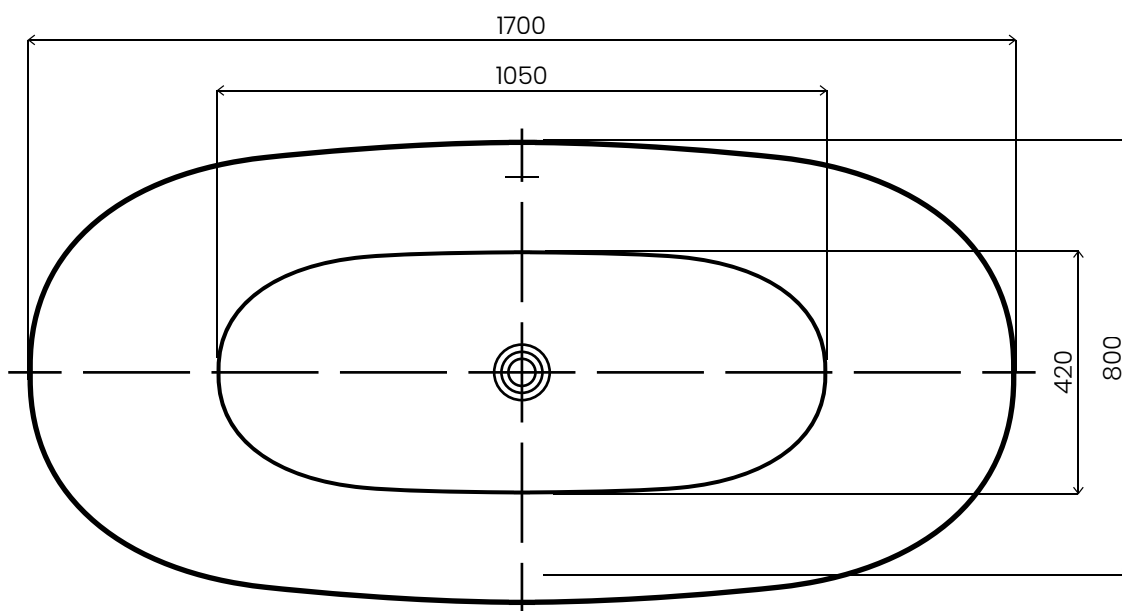

MALASPINA

WANNA AKRYLOWA WOLNOSTOJĄCA / AWW-008-170ZP
Wymiary: 1700 x 800 x 590 mm

Wszystkie wymiary podano w milimetrach (mm).