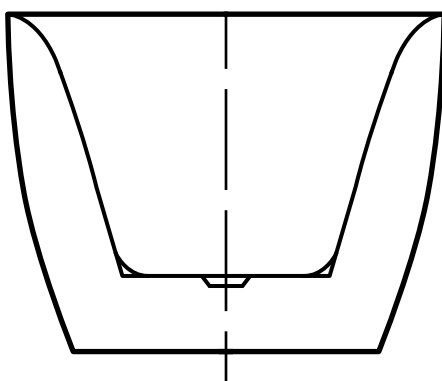

MALASPINA

WANNA AKRYLOWA WOLNOSTOJĄCA / AWW-008-160ZP
Wymiary: 1600 x 750 x 580 mm

Wszystkie wymiary podano w milimetrach (mm).