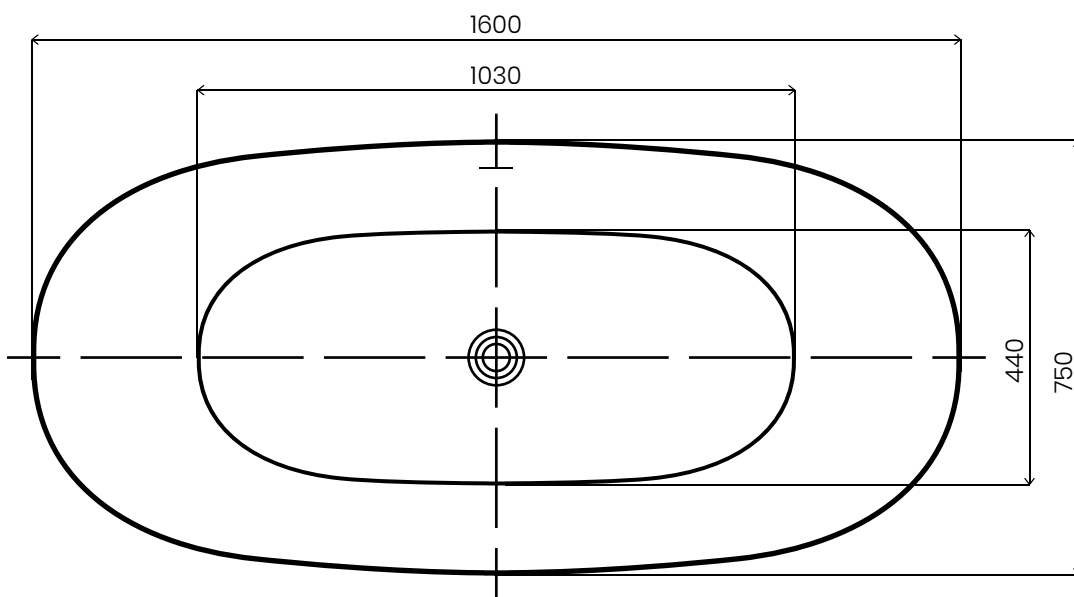

MALASPINA

WANNA AKRYLOWA WOLNOSTOJĄCA / AWW-008-160ZP
Wymiary: 1600 x 750 x 580 mm

Wszystkie wymiary podano w milimetrach (mm).