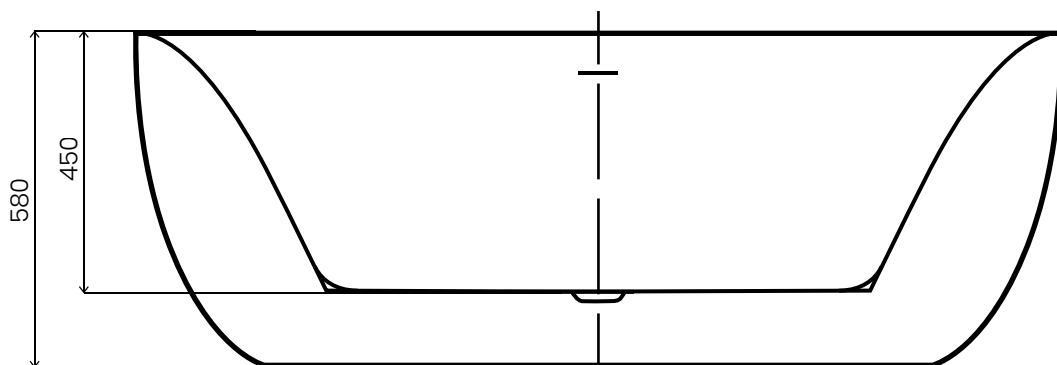

MALASPINA

WANNA AKRYLOWA WOLNOSTOJĄCA / AWW-008-160ZP
Wymiary: 1600 x 750 x 580 mm

Wszystkie wymiary podano w milimetrach (mm).