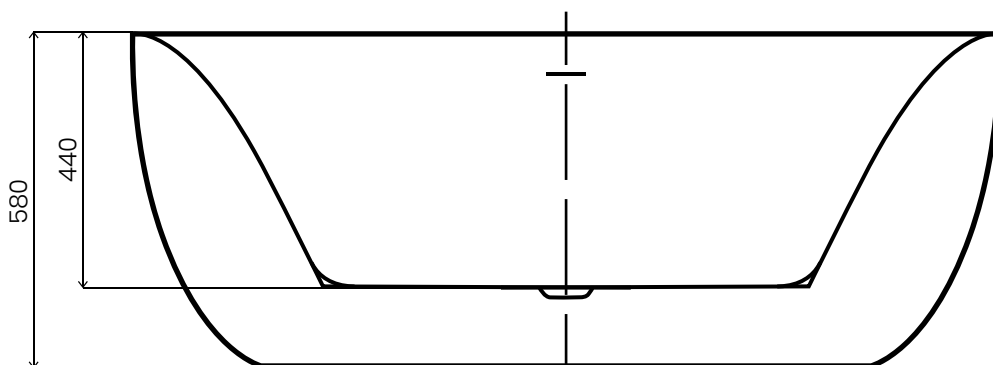

MALASPINA

WANNA AKRYLOWA WOLNOSTOJĄCA / AWW-008-150ZP
Wymiary: 1500 x 750 x 580 mm

Wszystkie wymiary podano w milimetrach (mm).