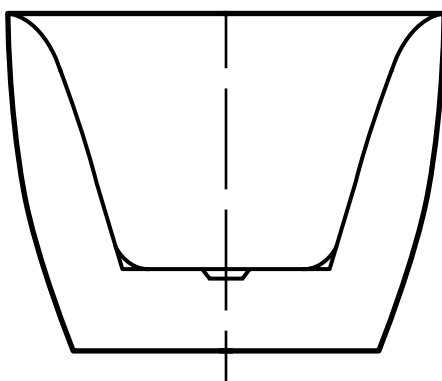

MALASPINA

WANNA AKRYLOWA WOLNOSTOJĄCA / AWW-008-150ZP
Wymiary: 1500 x 750 x 580 mm

Wszystkie wymiary podano w milimetrach (mm).