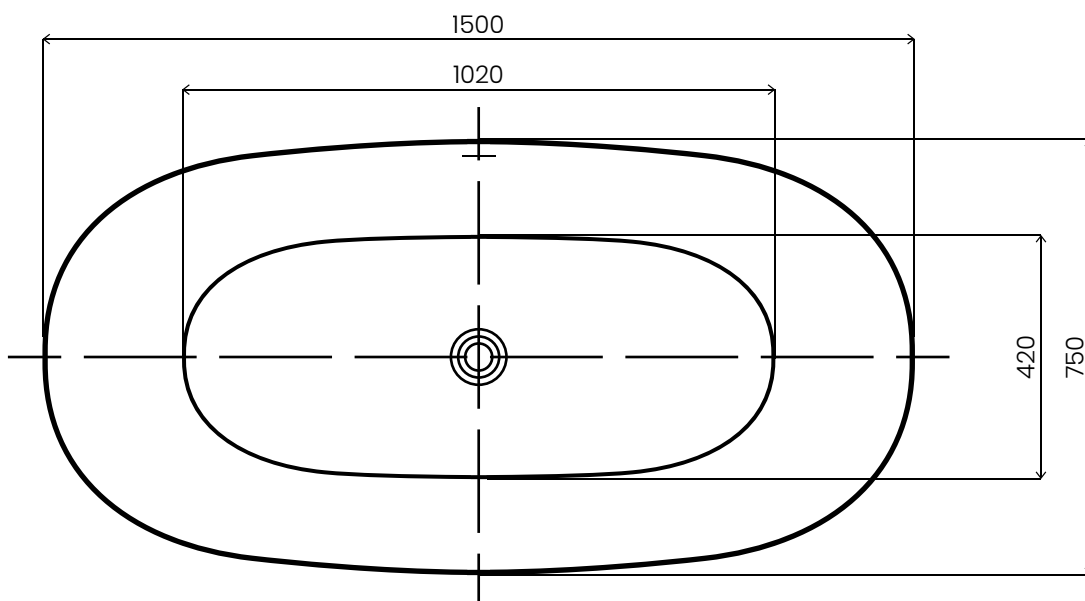

MALASPINA

WANNA AKRYLOWA WOLNOSTOJĄCA / AWW-008-150ZP
Wymiary: 1500 x 750 x 580 mm

Wszystkie wymiary podano w milimetrach (mm).