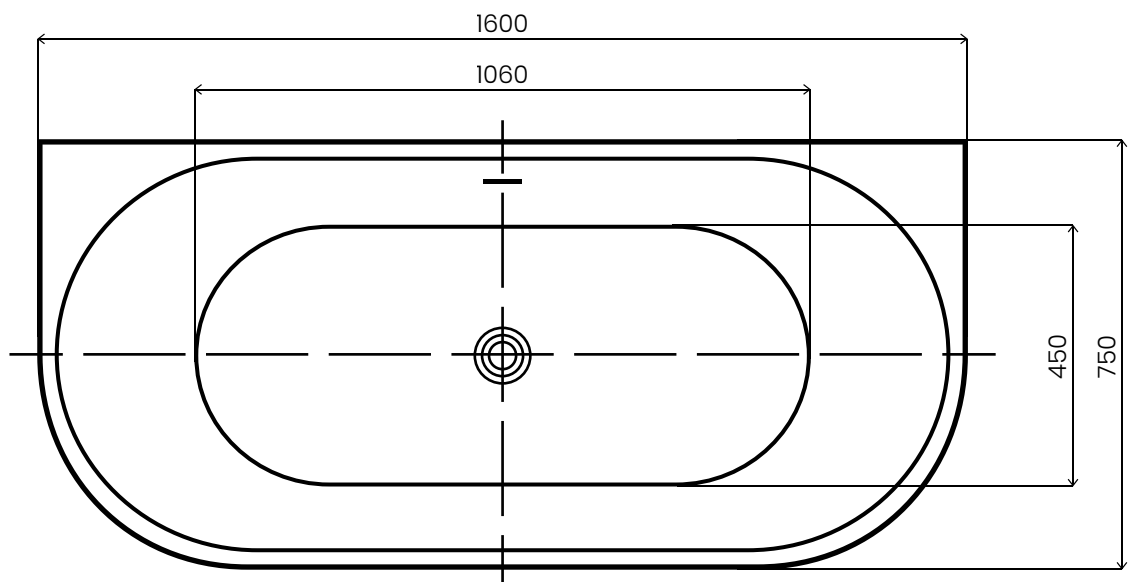

GAULI

WANNA AKRYLOWA WOLNOSTOJĄCA LUB PRZYŚCIENNA
AWW-004-160ZP

Wymiary: 1600 x 750 x 590 mm

Wszystkie wymiary podano w milimetrach (mm).