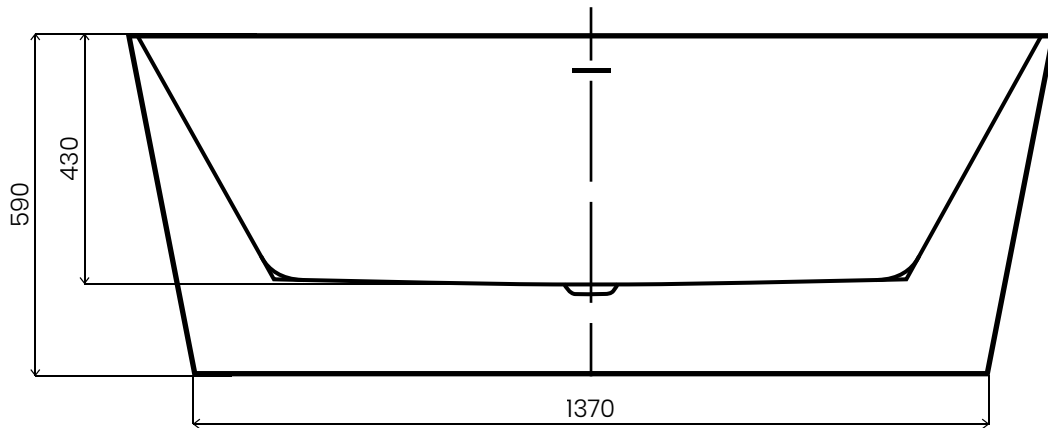

GAULI

WANNA AKRYLOWA WOLNOSTOJĄCA LUB PRZYŚCIENNA
AWW-004-160ZP

Wymiary: 1600 x 750 x 590 mm

Wszystkie wymiary podano w milimetrach (mm).