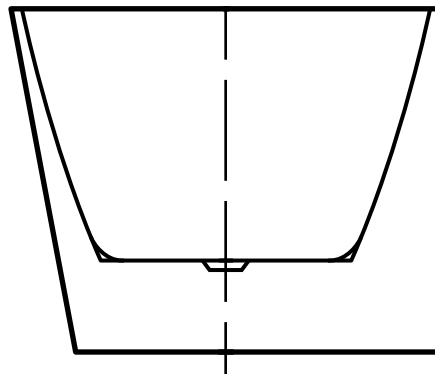

GAULI

WANNA AKRYLOWA WOLNOSTOJĄCA LUB PRZYŚCIENNA
AWW-004-160ZP

Wymiary: 1600 x 750 x 590 mm

Wszystkie wymiary podano w milimetrach (mm).