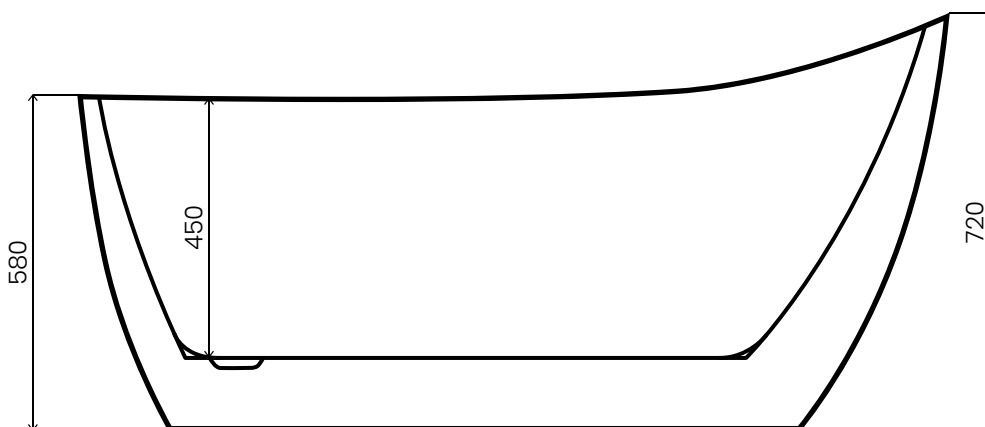

GANGOTRI

WANNA AKRYLOWA WOLNOSTOJĄCA / AWW-010-150ZP
Wymiary: 1500 x 720 x 720/580 mm

Wszystkie wymiary podano w milimetrach (mm).