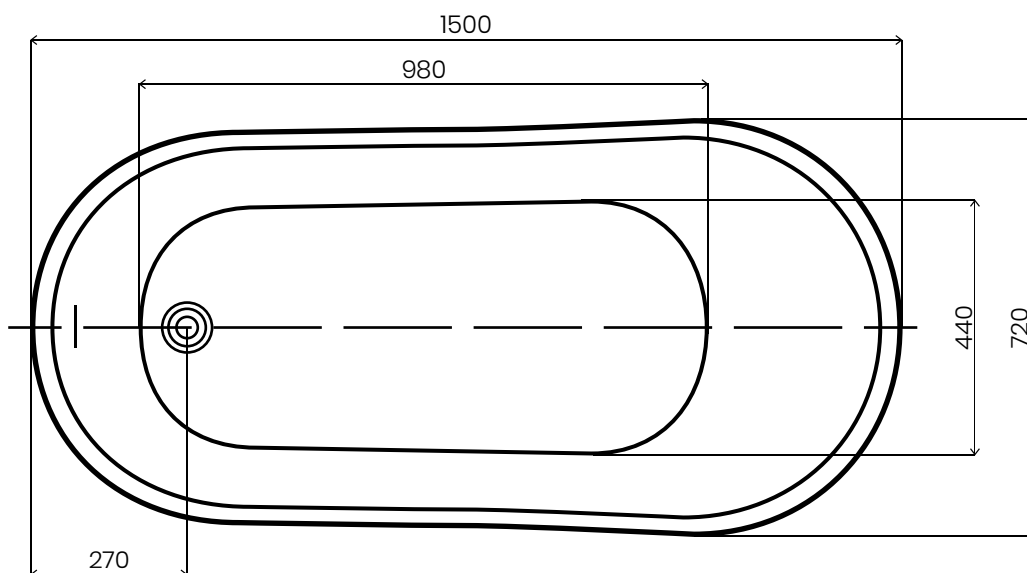

GANGOTRI

WANNA AKRYLOWA WOLNOSTOJĄCA / AWW-010-150ZP
Wymiary: 1500 x 720 x 720/580 mm

Wszystkie wymiary podano w milimetrach (mm).