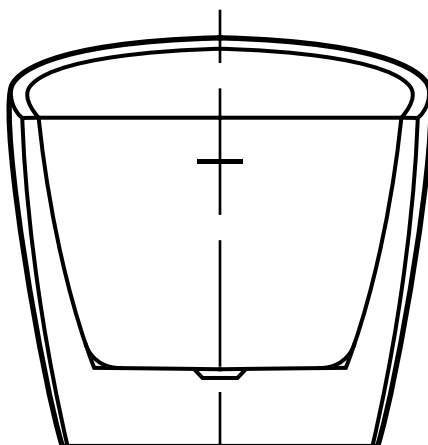

GANGOTRI

WANNA AKRYLOWA WOLNOSTOJĄCA / AWW-010-150ZP
Wymiary: 1500 x 720 x 720/580 mm

Wszystkie wymiary podano w milimetrach (mm).